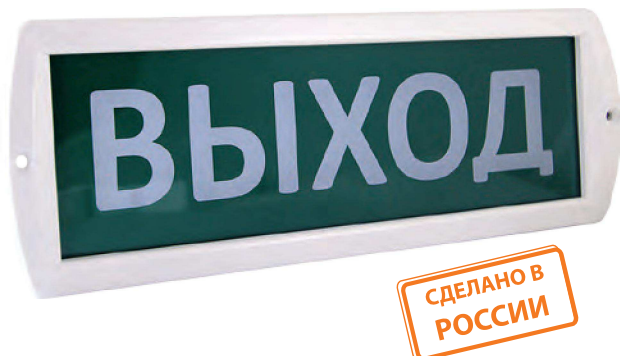

1

ОПОВЕЩАТЕЛИ ОХРАННО-ПОЖАРНЫЕ СВЕТОВЫЕ
СЕРИИ «ТОПАЗ»

II

Назначение

- Для указания путей эвакуации при возникновении опасности, а также в качестве информационного табло в общественных и производственных помещениях.