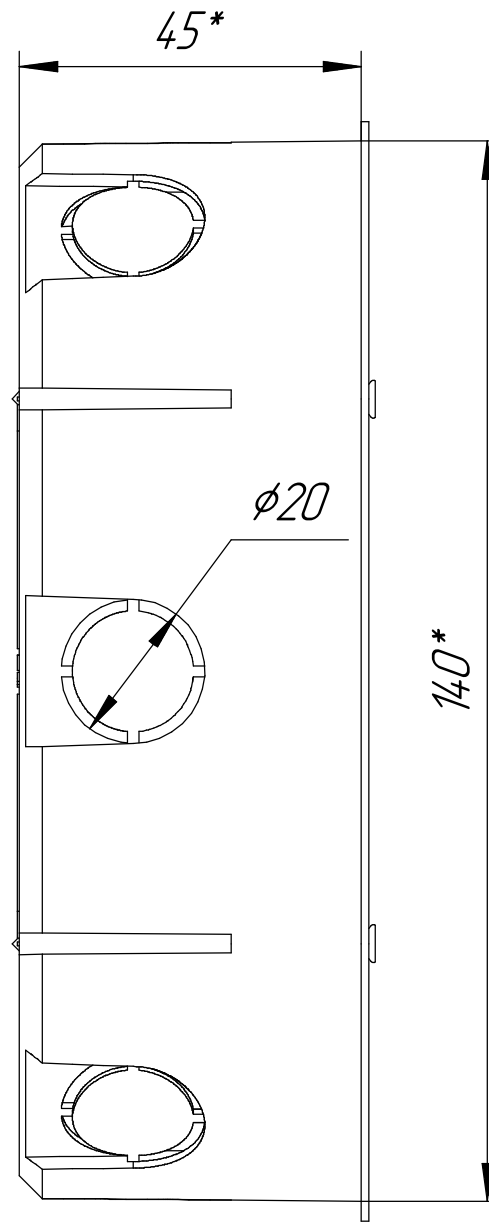

Промрукав
Русский производитель электрики

Коробка установочная двухместная 80-0540 с безгалогенная (HF) 140x68x45