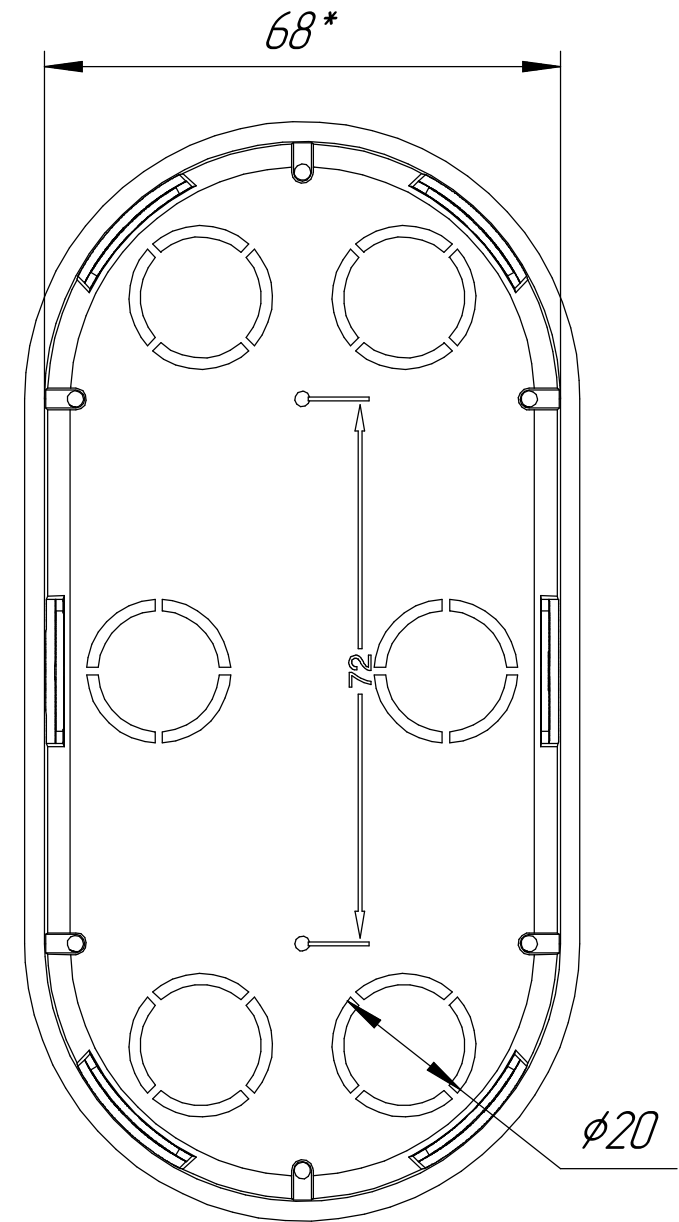

Промрукав
Русский производитель электрики

Коробка установочная двухместная 80-0540 с безгалогенная (HF) 140x68x45