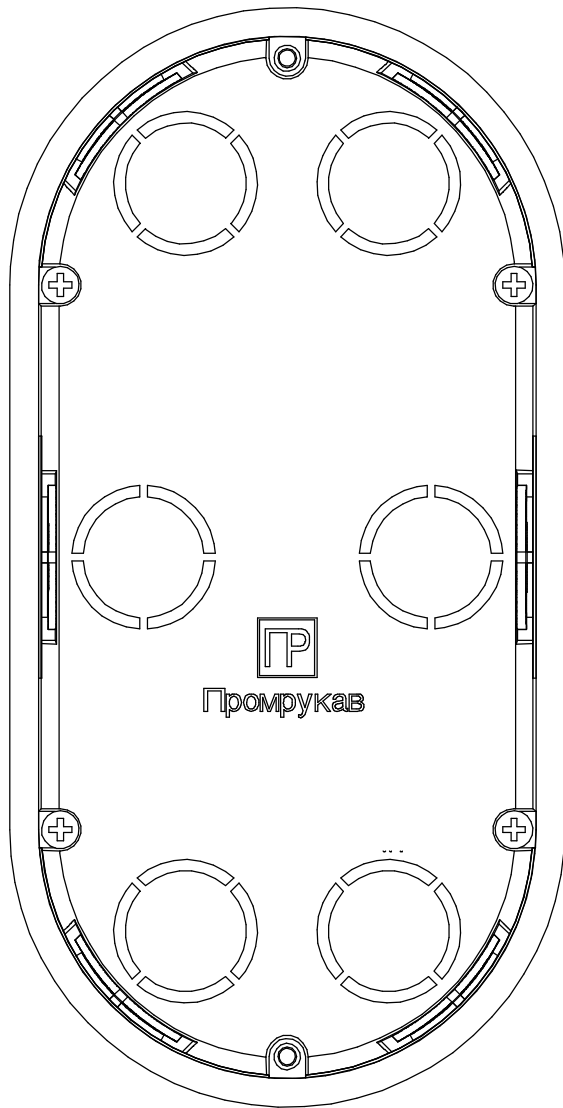

Промрукав
Русский производитель электрики

Коробка установочная двухместная 80-0540 с безгалогенная (HF) 140x68x45