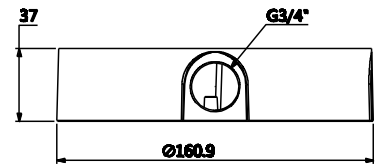

#### Физические параметры

Материал корпуса	Алюминий
Размеры	Ø 161 мм × 37 мм
Резьба	G3/4"
Максимальная нагрузка	3 кг
Масса	0.48 кг
Цвет	Белый

### Размеры, мм