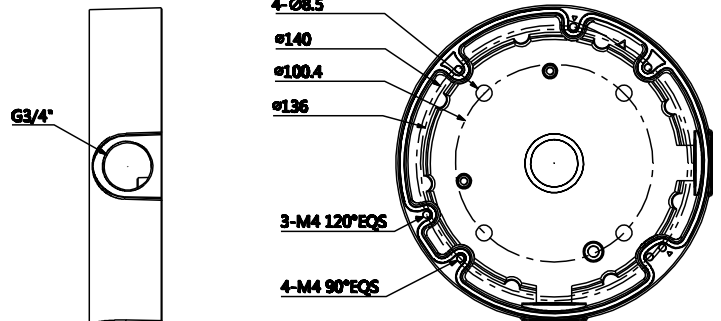

#### Физические параметры

Материал корпуса	Алюминий
Размеры	Ø 161 мм × 37 мм
Резьба	G3/4"
Максимальная нагрузка	3 кг
Масса	0.48 кг
Цвет	Белый

### Размеры, мм