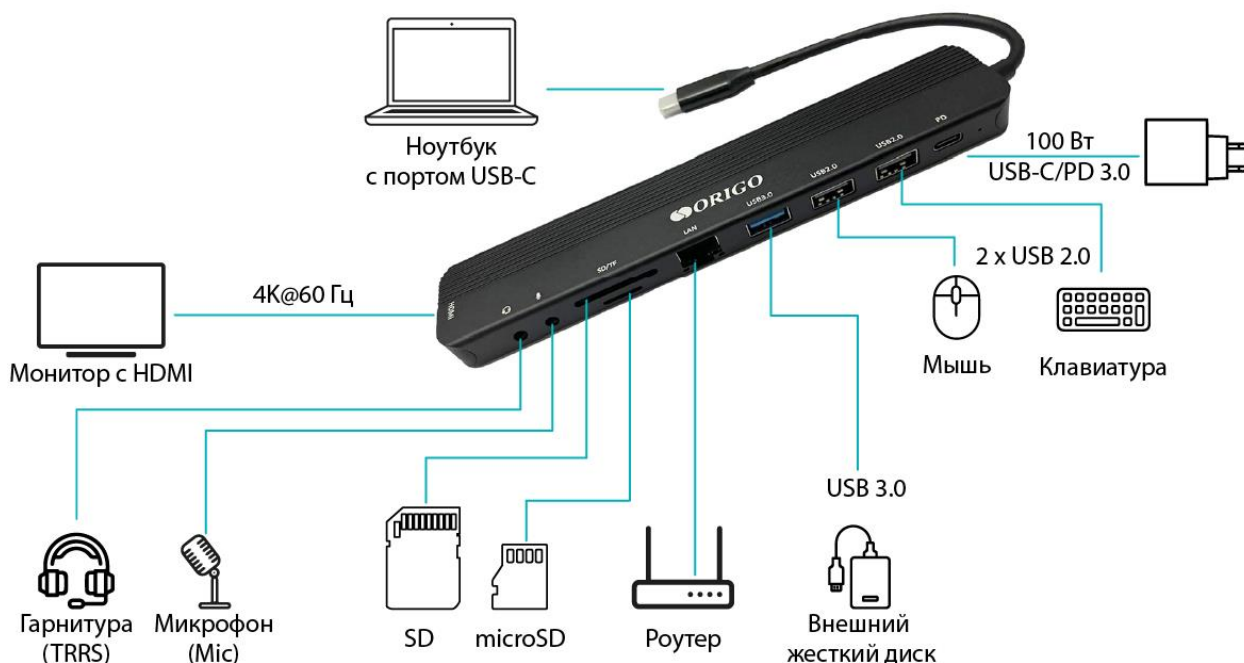

Схема применения

¹ Для корректной работы HDMI необходима поддержка режима DP Alt.

² Убедитесь, что порт USB Type-C ноутбука поддерживает стандарт PD 3.0.

³ Аудиоразъем TRRS и аудиоразъем Mic не могут быть использованы одновременно.

Технические характеристики

Аппаратное обеспечение

Разъем подключения к ПК	• USB Type-C
Порты	• 1 порт USB 3.0 Type-A (до 5 Гбит/с) • 2 порта USB 2.0 Type-A (до 480 Мбит/с) • 1 порт HDMI (4K @ 60 Гц) • 1 порт Gigabit Ethernet с разъемом RJ-45 (до 1000 Мбит/с) • 1 порт USB Type-C/PD 3.0 (100 Вт) • Слоты для карт SD/TF/microSD • Аудиоразъем 3,5 мм (Mic) • Аудиоразъем 3,5 мм, 4 контакта (TRRS)