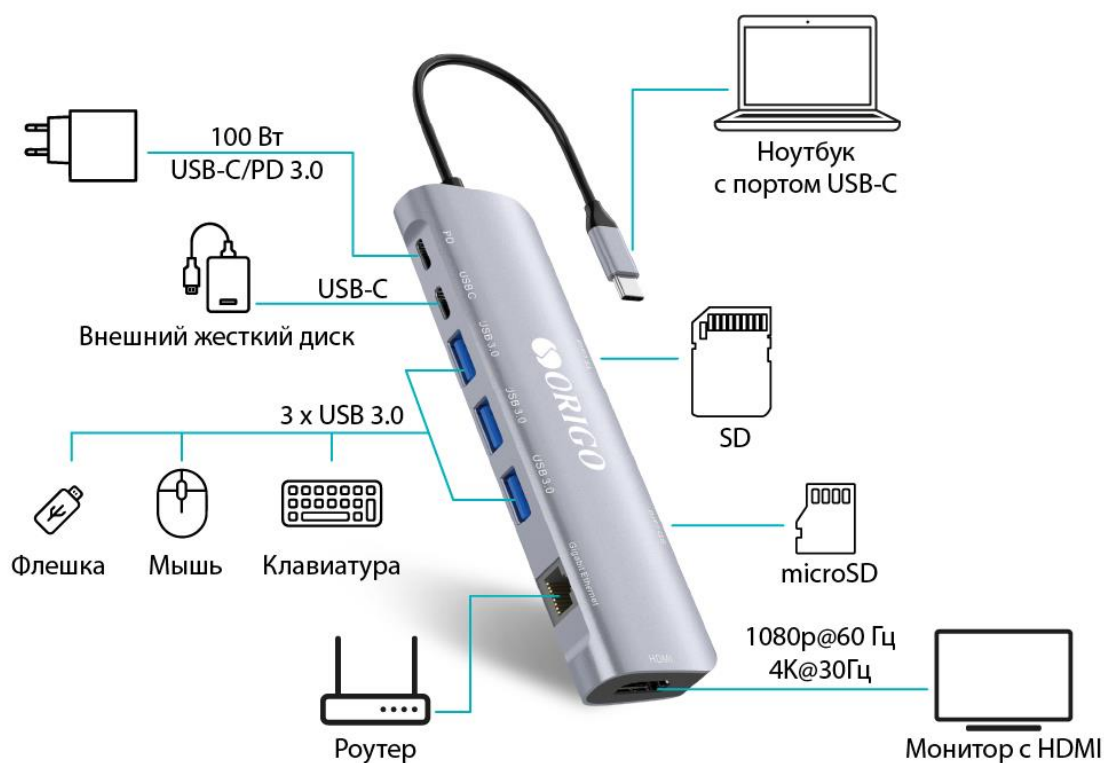

Схема применения

¹ Для корректной работы HDMI необходима поддержка режима DP Alt.

² Убедитесь, что порт USB Type-C ноутбука поддерживает стандарт PD 3.0.

Технические характеристики

Аппаратное обеспечение

Разъем подключения к ПК	• USB Type-C
Порты	• 3 порта USB 3.0 Type-A (до 5 Гбит/с) • 1 порт HDMI (1080p @ 60 Гц, 4K @ 30 Гц) • 1 порт Gigabit Ethernet с разъемом RJ-45 (до 1000 Мбит/с) • 1 порт USB Type-C • 1 порт USB Type-C/PD 3.0 (100 Вт) • Слоты для карт SD/TF/microSD