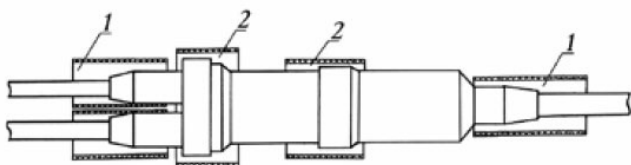

МУФТА ЗМРП 2/4 С ТР.ТУТ ССД

Номенклатурный номер: 120309-00020

Характеристики

Масса, кг 1,08

Комплектация

Корпус муфты	1 шт.
Оголовник с тремя патрубками	1 шт.
Гильза	1 шт.
Трубка ТУТ для ввода основного кабеля	1 шт.
Трубка ТУТ для стыка корпуса с оголовником	2 шт.
Трубка ТУТ для ввода кабелей в патрубки	3 шт.
Шлифовальная шкурка	1 шт.

Логистические параметры

Объем, м3: 0,009600
Вес, кг.: 1,17

Маркировка

З	—	3 патрубка на оголовнике
М	—	муфта
Р	—	разветвительная полиэтиленовая
П	—	полиэтиленовая
2/4	—	ёмкость основного кабеля 200x2 / 400x2

Муфты типа МП в комплектах с термоусаживаемыми трубками (ТУТ) предназначены для восстановления полиэтиленовых оболочек и шлангов.

1. Отрезки ТУТ на стыках кабель-муфта
2. Отрезки ТУТ на стыках деталей муфт