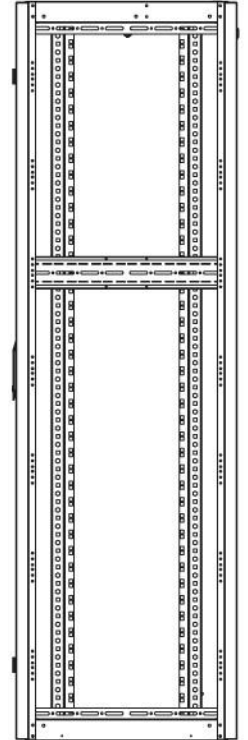

# DATAREX

Паспорт  
DR-721601

Шкаф напольный, телекоммуникационный 19", 47U 600x600, передняя дверь перфорация, задняя стенка перфорированная, черный

Распределенная нагрузка: до 600 кг на роликах, базовая 900 кг на опорных ножках.

Ширина: 600 мм.

Глубина: 600 мм.

Максимальная/стандартная/минимальная полезная глубина: 540/370/125 мм

Высота U: 47

Комплектация передней двери: перфорированная.

Перфорация передней перфорированной двери и задней перфорированной стенки составляет 70%.

вид сбоку

вид спереди

30-50mm

вид сзади

вид спереди без  
двери

вид сбоку без  
боковых панелей

Макс./стандарт./мин.  
расстояние для  
размещения оборудования.

Быстросъемные  
боковые и задняя  
стенка с замком

Посадочное место под щеточный  
кабельный ввод в комплекте

напольные шкафы 19", Ш600мм x Г600мм			
Описание	Габариты ШxГxВ	К-во в комплекте	*Высота в мм, общая без ножек и/или роликов, цоколя
Напольные шкафы 19" 47U, Ш600мм x Г600мм	600x600x2232	1	2202