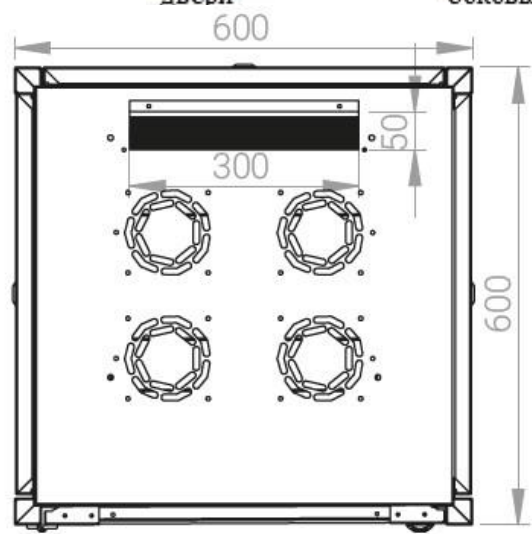

Ширина: 600 мм.

Глубина: 600 мм.

Максимальная/стандартная/минимальная полезная глубина: 540/370/125 мм

Высота U: 47

Комплектация передней двери: перфорированная.

Перфорация передней перфорированной двери и задней перфорированной стенки составляет 70%.

вид сбоку

вид спереди

30-50mm

вид сзади

вид спереди без  
двери

вид сбоку без  
боковых панелей

Макс./стандарт./мин.  
расстояние для  
размещения оборудования.

Быстросъемные  
боковые и задняя  
стенка с замком

Посадочное место под щеточный  
кабельный ввод в комплекте

напольные шкафы 19", Ш600мм x Г600мм			
Описание	Габариты ШxГxВ	К-во в комплекте	*Высота в мм, общая без ножек и/или роликов, цоколя
Напольные шкафы 19" 47U, Ш600мм x Г600мм	600x600x2232	1	2202

#### Логистические данные

Высота, U	Исполнение передней двери	Габариты упаковки, ШxГxВ, мм	Вес нетто, кг	Вес брутто, кг
47	перфорация	700x300x2300	71	83,5