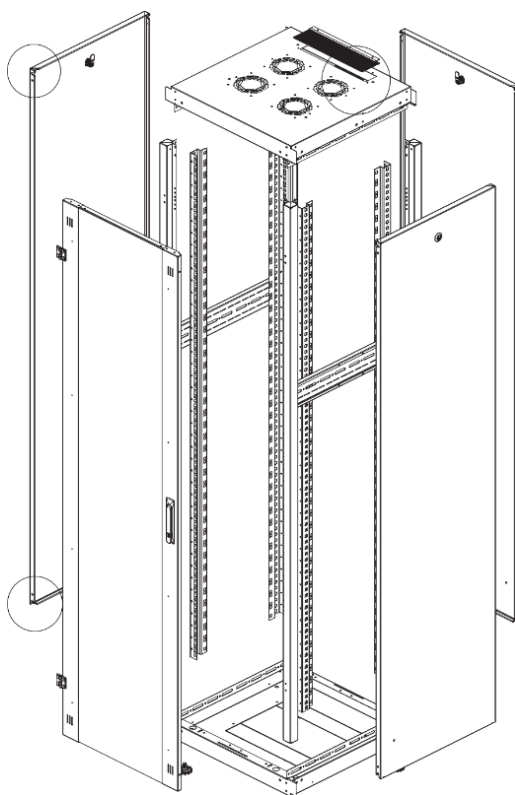

Ширина: 600 мм.

Глубина: 600 мм.

Максимальная/стандартная/минимальная полезная глубина: 540/370/125 мм

Высота U: 47

Комплектация передней двери: перфорированная.

Перфорация передней перфорированной двери и задней перфорированной стенки составляет 70%.

Конструктив поставляется в разобранном виде в картонной упаковке. Количество мест: 1

\*- У шкафов 600 x 600 на всех высотах идет предустановленный щеточный ввод в крыше.

\*\* - У шкафов высотой до 32U не предусмотрена пара поперечных опорных направляющих

вид сбоку

вид спереди

30-50mm

вид сзади

вид спереди без  
двери

вид сбоку без  
боковых панелей

Макс./стандарт./мин.  
расстояние для  
размещения оборудования.

Быстросъемные  
боковые и задняя  
стенка с замком

Посадочное место под щеточный  
кабельный ввод в комплекте

напольные шкафы 19", Ш600мм x Г600мм			
Описание	Габариты ШxГxВ	К-во в комплекте	*Высота в мм, общая без ножек и/или роликов, цоколя
Напольные шкафы 19" 47U, Ш600мм x Г600мм	600x600x2232	1	2202