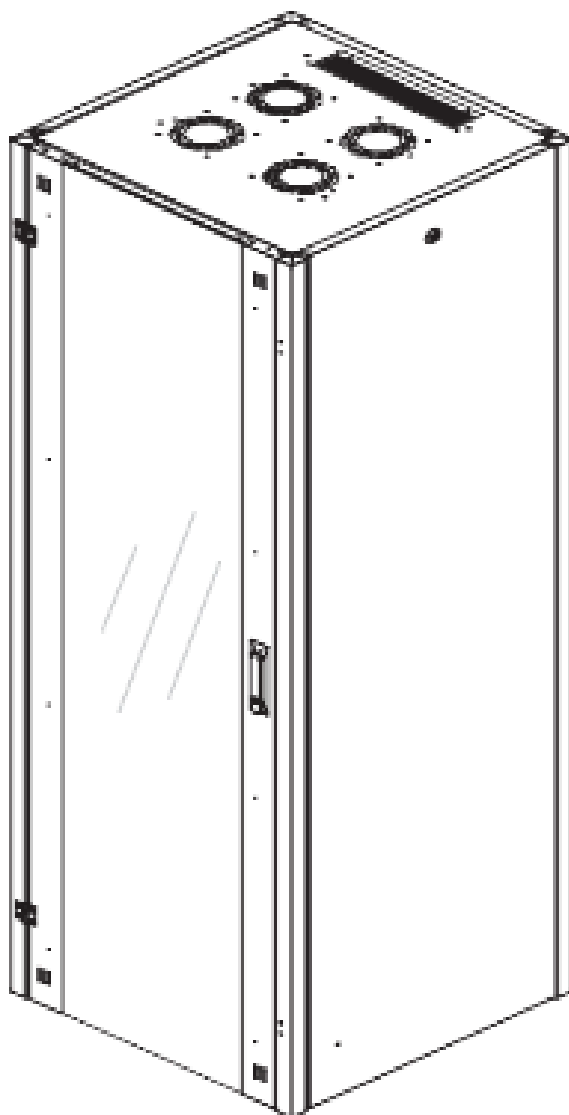

# DATAREX

Паспорт  
DR-721601

Шкаф напольный, телекоммуникационный 19", 47U 600x600, передняя дверь перфорация, задняя стенка перфорированная, черный

Распределенная нагрузка: до 600 кг на роликах, базовая 900 кг на опорных ножках.

Ширина: 600 мм.

Глубина: 600 мм.

Максимальная/стандартная/минимальная полезная глубина: 540/370/125 мм

Высота U: 47

Комплектация передней двери: перфорированная.

Перфорация передней перфорированной двери и задней перфорированной стенки составляет 70%.