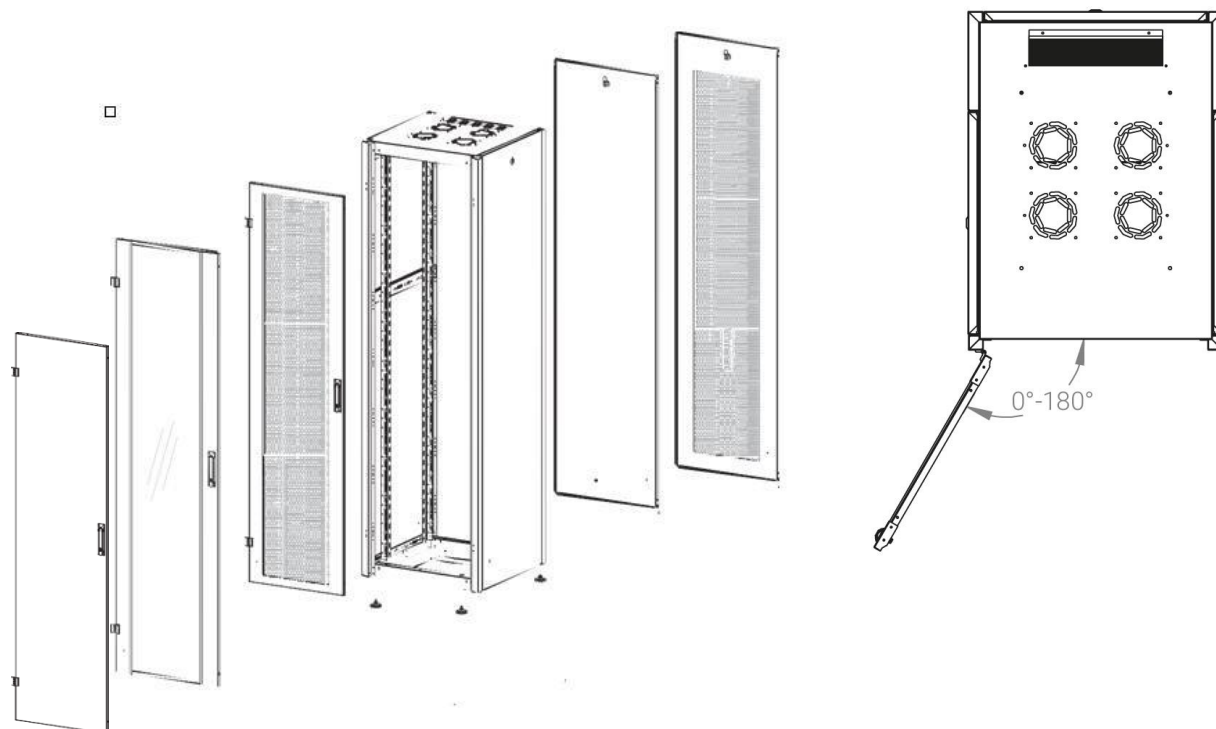

Ширина: 600 мм.

Глубина: 600 мм.

Максимальная/стандартная/минимальная полезная глубина: 540/370/125 мм

Высота U: 47

Комплектация передней двери: перфорированная.

Перфорация передней перфорированной двери и задней перфорированной стенки составляет 70%.

Совместимость ключей: полная, ключ подходит ко всем замкам всех типов шкафов DATAREX.

Степень защиты по IP: 20

Климатическое исполнение: от -10 до +75 °С УХЛ 4.2 по ГОСТ 15150-69

Цветовое исполнение: черный RAL 9005

В комплект поставки входит: комплект регулируемых опорных ножек; комплект проводов заземления; 4 шт. 19" оцинкованных монтажных направляющих; несущие вертикальные опорные продольные и поперечные части конструктива; передняя дверь; задняя стенка; боковые быстросъемные стенки; верх и дно шкафа; комплект крепежа для сборки; щеточный кабельный ввод в крыше; инструкция по сборке; паспорт на изделие.

Конструктив поставляется в разобранном виде в картонной упаковке. Количество мест: 1

\*- У шкафов 600 x 600 на всех высотах идет предустановленный щеточный ввод в крыше.

\*\* - У шкафов высотой до 32U не предусмотрена пара поперечных опорных направляющих