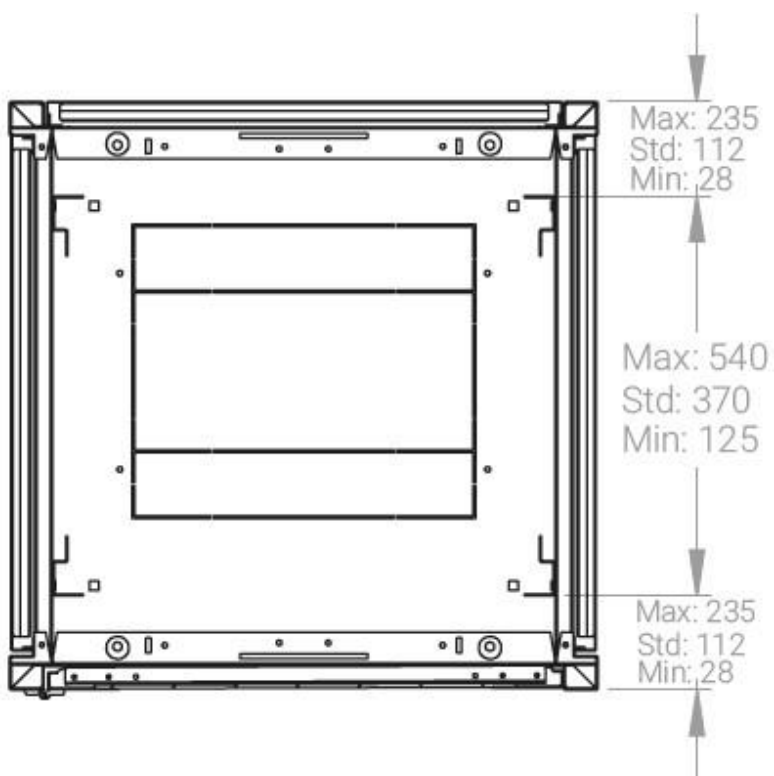

Ширина: 600 мм.

Глубина: 600 мм.

Максимальная/стандартная/минимальная полезная глубина: 540/370/125 мм

Высота U: 47

Комплектация передней двери: перфорированная.

Перфорация передней перфорированной двери и задней перфорированной стенки составляет 70%.

вид сбоку

вид спереди

30-50mm

вид сзади

вид спереди без  
двери

вид сбоку без  
боковых панелей

Макс./стандарт./мин.  
расстояние для  
размещения оборудования.

Быстросъемные  
боковые и задняя  
стенка с замком

Посадочное место под щеточный  
кабельный ввод в комплекте

напольные шкафы 19", Ш600мм x Г600мм			
Описание	Габариты ШxГxВ	К-во в комплекте	*Высота в мм, общая без ножек и/или роликов, цоколя
Напольные шкафы 19" 47U, Ш600мм x Г600мм	600x600x2232	1	2202

#### Логистические данные

Высота, U	Исполнение передней двери	Габариты упаковки, ШxГxВ, мм	Вес нетто, кг	Вес брутто, кг
47	перфорация	700x300x2300	71	83,5