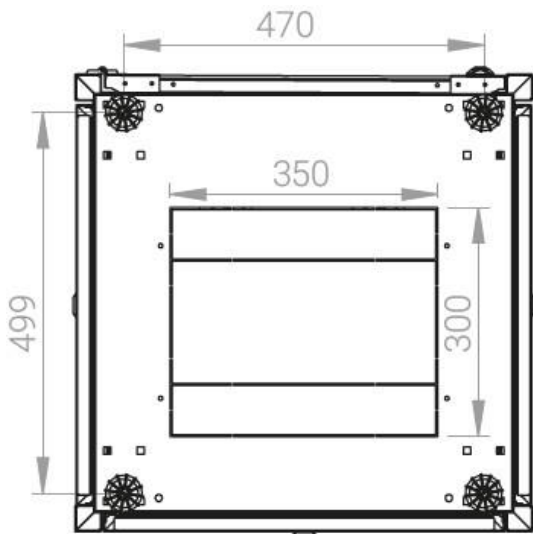

Ширина: 600 мм.

Глубина: 600 мм.

Максимальная/стандартная/минимальная полезная глубина: 540/370/125 мм

Высота U: 47

Комплектация передней двери: перфорированная.

Перфорация передней перфорированной двери и задней перфорированной стенки составляет 70%.

вид сбоку

вид спереди

30-50mm

вид сзади

вид спереди без  
двери

вид сбоку без  
боковых панелей

Макс./стандарт./мин.  
расстояние для  
размещения оборудования.

Быстросъемные  
боковые и задняя  
стенка с замком

Посадочное место под щеточный  
кабельный ввод в комплекте

напольные шкафы 19", Ш600мм x Г600мм			
Описание	Габариты ШxГxВ	К-во в комплекте	*Высота в мм, общая без ножек и/или роликов, цоколя
Напольные шкафы 19" 47U, Ш600мм x Г600мм	600x600x2232	1	2202

#### Логистические данные

Высота, U	Исполнение передней двери	Габариты упаковки, ШxГxВ, мм	Вес нетто, кг	Вес брутто, кг
47	перфорация	700x300x2300	71	83,5