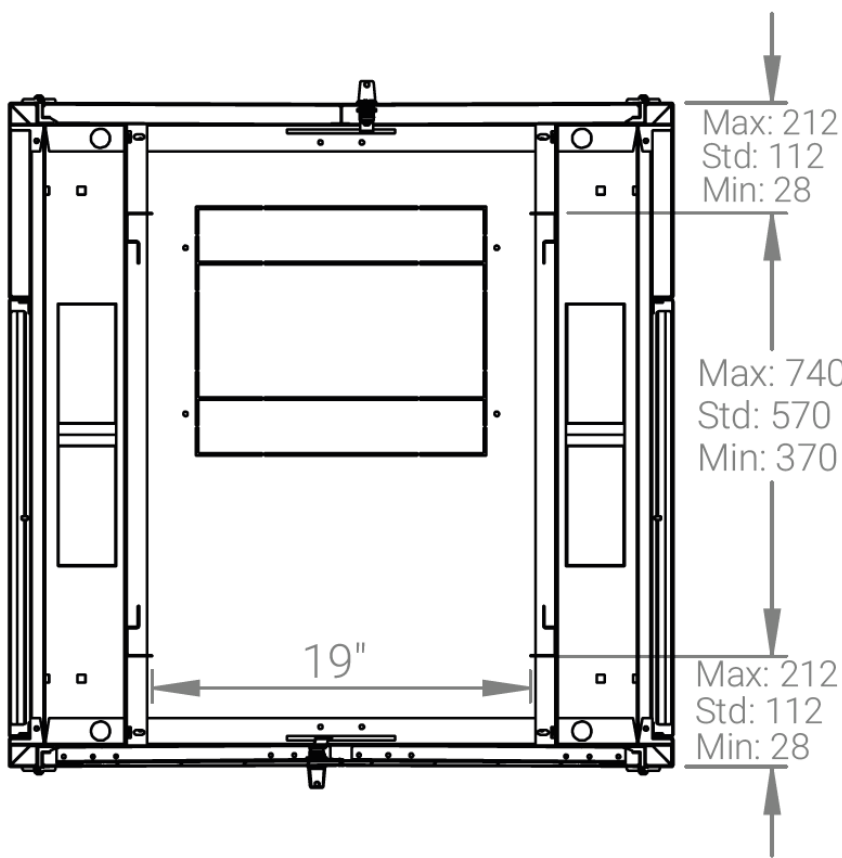

Ширина: 800 мм.

Глубина: 800 мм.

Максимальная/стандартная/минимальная полезная глубина: 740/570/370 мм.

Высота U: 47.

Комплектация передних дверей: распашные перфорированные.

Перфорация передних дверей и задних перфорированных дверей составляет 70%.

Конструктив поставляется в разобранном виде в картонной упаковке. Количество мест: 1

вид сбоку

вид спереди

вид сзади

вид спереди без
дверей

вид сбоку без
боковых панелей

Макс./стандарт./мин
расстояние для размещения
оборудования.

Посадочные места под щеточный
кабельный ввод (поставляется отдельное)

Быстросъемные
боковые стенки с
замком

напольные шкафы 19", Ш800мм х Г800мм

Описание	Габариты ШхГхВ	К-во в комплекте	*Высота в мм, общая без ножек и/или роликов, цоколя
Напольные шкафы 19" 47U, Ш800мм х Г800мм	800x800x2232	1	2202

Высота, U	Исполнение передней двери	Габариты упаковки, ШхГхВ, мм	Вес нетто, кг	Вес брутто, кг
47	перфорация	850x300x2300	89	101,5