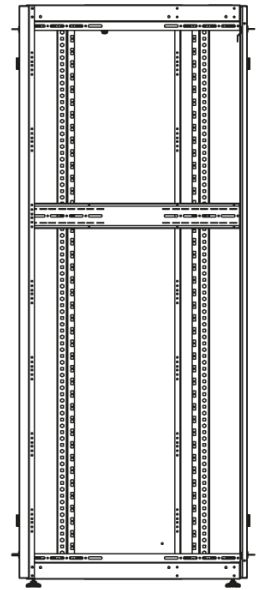

вид сбоку без
боковых панелей