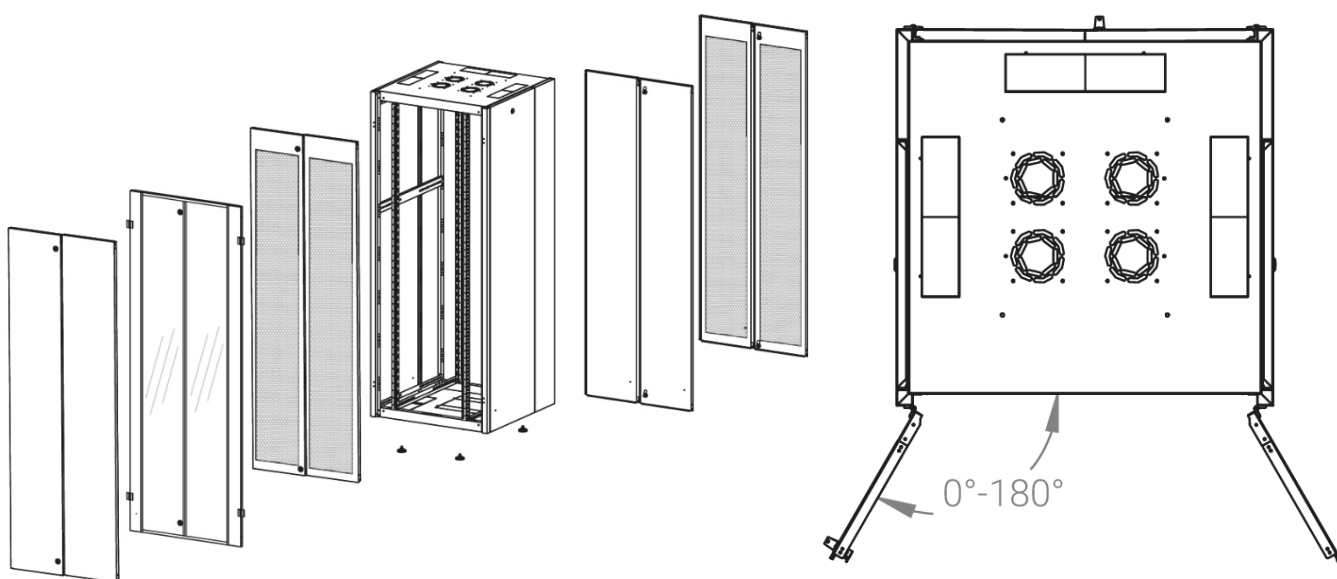

Комплектация задних дверей: распашные перфорированные.

Совместимость ключей: полная, ключ подходит ко всем замкам всех типов шкафов DATAREX.

Степень защиты по IP: 20

Климатическое исполнение: от -10 до +75 °С УХЛ 4.2 по ГОСТ 15150-69

Цветовое исполнение: черный RAL 9005.

В комплект поставки входит: комплект регулируемых опорных ножек; комплект проводов заземления; 4 шт. 19" оцинкованных монтажных направляющих; несущие вертикальные опорные продольные и поперечные опорные части конструктива; кронштейны для монтажных направляющих, 2 передних и 2 задних двери; боковые быстросъемные стенки; верх и дно шкафа; комплект крепежа для сборки шкафа; инструкция по сборке; паспорт на изделие.

Конструктив поставляется в разобранном виде в картонной упаковке. Количество мест: 1

вид сбоку

вид спереди

вид сзади

вид спереди без
дверей

вид сбоку без
боковых панелей

Макс./стандарт./мин
расстояние для размещения
оборудования.

Посадочные места под щеточный
кабельный ввод (поставляется отдельное)

Быстросъемные
боковые стенки с
замком

напольные шкафы 19", Ш800мм х Г800мм

Описание	Габариты ШхГхВ	К-во в комплекте	*Высота в мм, общая без ножек и/или роликов, цоколя
Напольные шкафы 19" 47U, Ш800мм х Г800мм	800x800x2232	1	2202