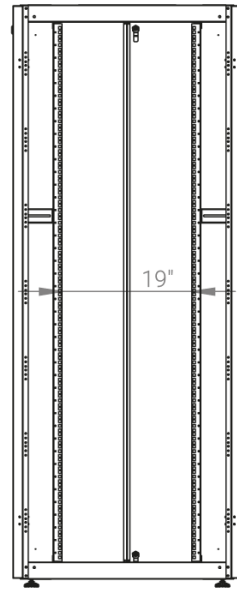

вид спереди без
дверей