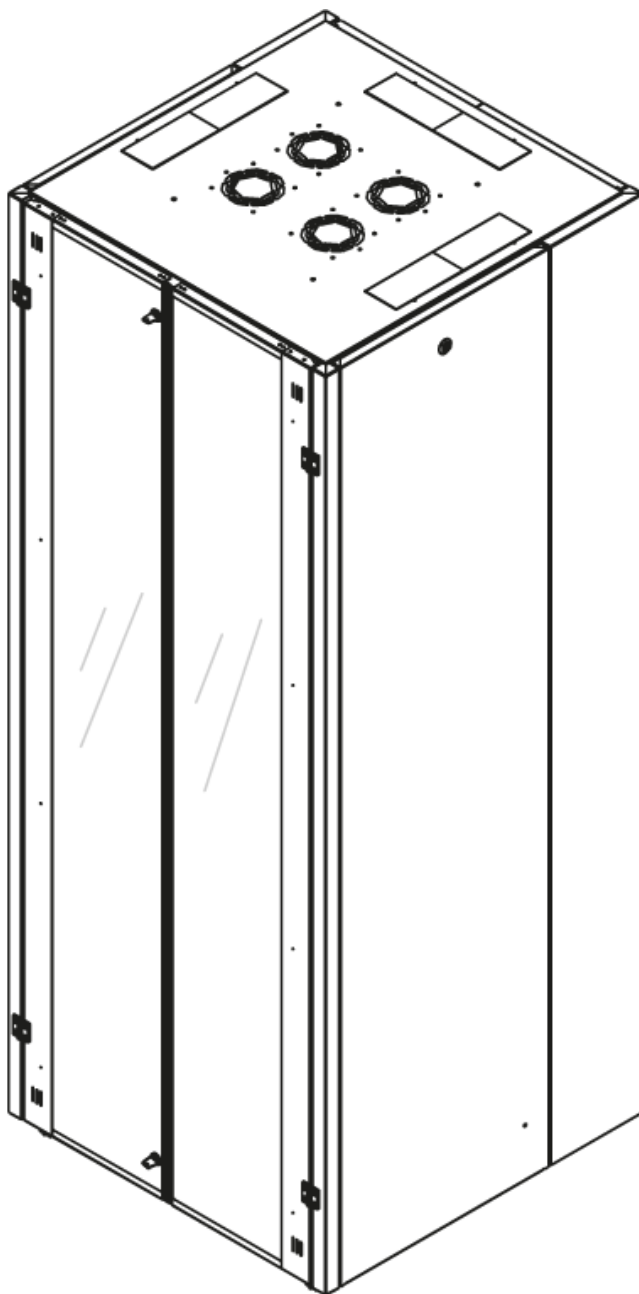

DATAREX

Паспорт
DR-759621

Шкаф напольный, телекоммуникационный 19", 47U 800x800, двойная передняя дверь перфорация, двойная задняя дверь перфорированная, черный

Распределенная нагрузка: до 600 кг на роликах, базовая 900 кг на опорных ножках.

Ширина: 800 мм.

Глубина: 800 мм.

Максимальная/стандартная/минимальная полезная глубина: 740/570/370 мм.

Высота U: 47.

Комплектация передних дверей: распашные перфорированные.

Перфорация передних дверей и задних перфорированных дверей составляет 70%.

Замки передних и задних дверей: цилиндрические сверху и снизу по 2 шт. на каждой стороне.

Угол открытия передних и задних дверей: 180°

Боковые стенки: быстросъемные цельнометаллические с цилиндрическим замком.

Цветовое исполнение: черный RAL 9005.

В комплект поставки входит: комплект регулируемых опорных ножек; комплект проводов заземления; 4 шт. 19" оцинкованных монтажных направляющих; несущие вертикальные опорные продольные и поперечные опорные части конструктива; кронштейны для монтажных направляющих, 2 передних и 2 задних двери; боковые быстросъемные стенки; верх и дно шкафа; комплект крепежа для сборки шкафа; инструкция по сборке; паспорт на изделие.