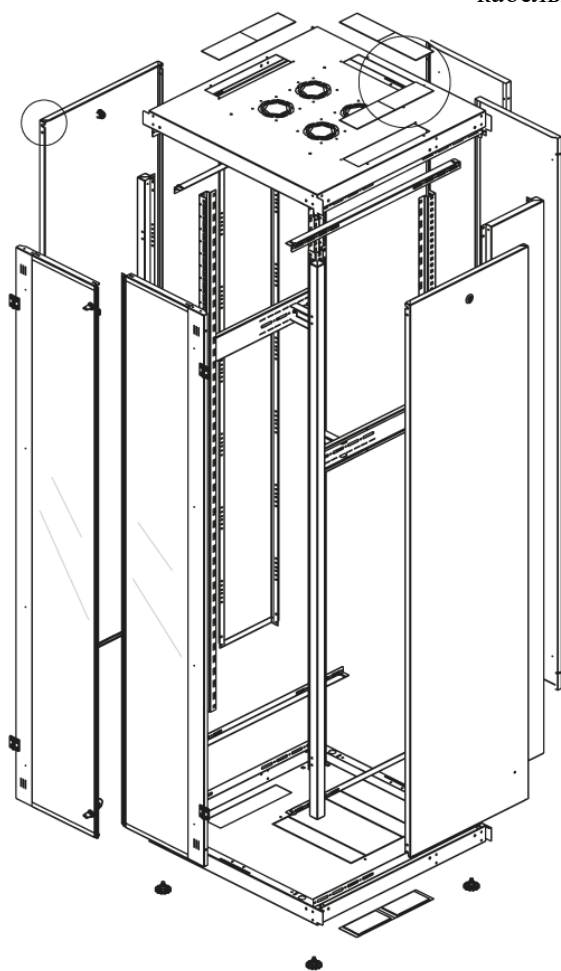

Ширина: 800 мм.

Глубина: 800 мм.

Максимальная/стандартная/минимальная полезная глубина: 740/570/370 мм.

Высота U: 47.

Комплектация передних дверей: распашные перфорированные.

Перфорация передних дверей и задних перфорированных дверей составляет 70%.

Цветовое исполнение: черный RAL 9005.

В комплект поставки входит: комплект регулируемых опорных ножек; комплект проводов заземления; 4 шт. 19" оцинкованных монтажных направляющих; несущие вертикальные опорные продольные и поперечные опорные части конструктива; кронштейны для монтажных направляющих, 2 передних и 2 задних двери; боковые быстросъемные стенки; верх и дно шкафа; комплект крепежа для сборки шкафа; инструкция по сборке; паспорт на изделие.

Конструктив поставляется в разобранном виде в картонной упаковке. Количество мест: 1

вид сбоку

вид спереди

вид сзади

вид спереди без
дверей

вид сбоку без
боковых панелей

Макс./стандарт./мин
расстояние для размещения
оборудования.

Посадочные места под щеточный
кабельный ввод (поставляется отдельное)

Быстросъемные
боковые стенки с
замком

напольные шкафы 19", Ш800мм х Г800мм

Описание	Габариты ШхГхВ	К-во в комплекте	*Высота в мм, общая без ножек и/или роликов, цоколя
Напольные шкафы 19" 47U, Ш800мм х Г800мм	800x800x2232	1	2202