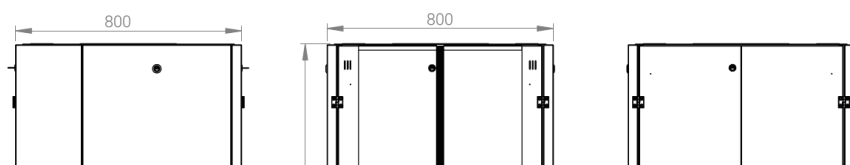

вид сбоку

вид спереди

вид сзади

Распределенная нагрузка: до 600 кг на роликах, базовая 900 кг на опорных ножках.

Ширина: 800 мм.

Глубина: 800 мм.

Максимальная/стандартная/минимальная полезная глубина: 740/570/370 мм.

Высота U: 47.

Комплектация передних дверей: распашные перфорированные.

Перфорация передних дверей и задних перфорированных дверей составляет 70%.

Замки передних и задних дверей: цилиндрические сверху и снизу по 2 шт. на каждой стороне.

Угол открытия передних и задних дверей: 180°

Боковые стенки: быстросъемные цельнометаллические с цилиндрическим замком.

Комплектация задних дверей: распашные перфорированные.

Совместимость ключей: полная, ключ подходит ко всем замкам всех типов шкафов DATAREX.

Степень защиты по IP: 20

Климатическое исполнение: от -10 до +75 °С УХЛ 4.2 по ГОСТ 15150-69

Цветовое исполнение: черный RAL 9005.

В комплект поставки входит: комплект регулируемых опорных ножек; комплект проводов заземления; 4 шт. 19" оцинкованных монтажных направляющих; несущие вертикальные опорные продольные и поперечные опорные части конструктива; кронштейны для монтажных направляющих, 2 передних и 2 задних двери; боковые быстросъемные стенки; верх и дно шкафа; комплект крепежа для сборки шкафа; инструкция по сборке; паспорт на изделие.

Конструктив поставляется в разобранном виде в картонной упаковке. Количество мест: 1