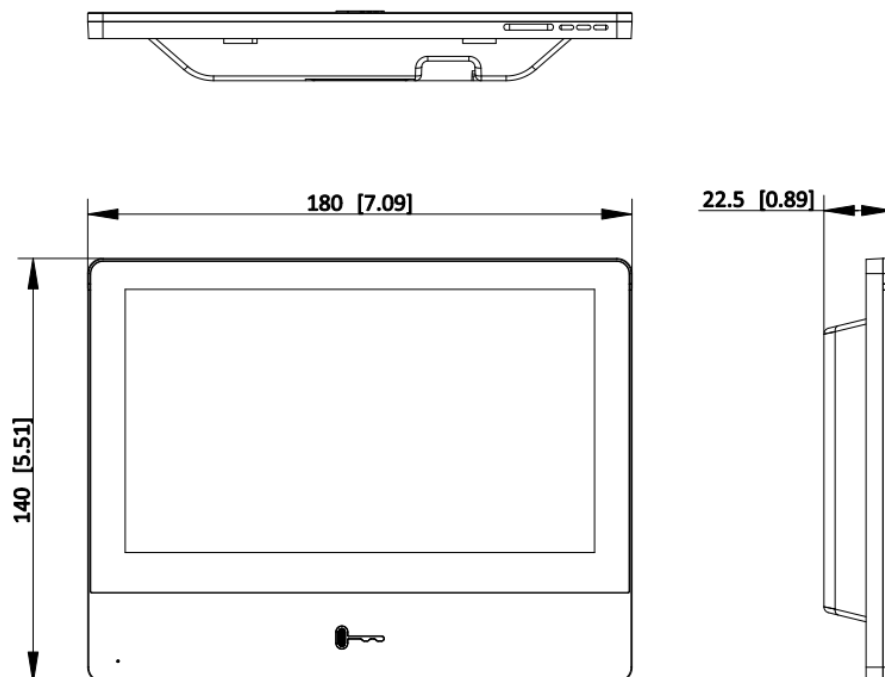

▪ Размеры (ед. изм.: мм (дюймы))

Unit:mm [inch]

SCALE	1:1