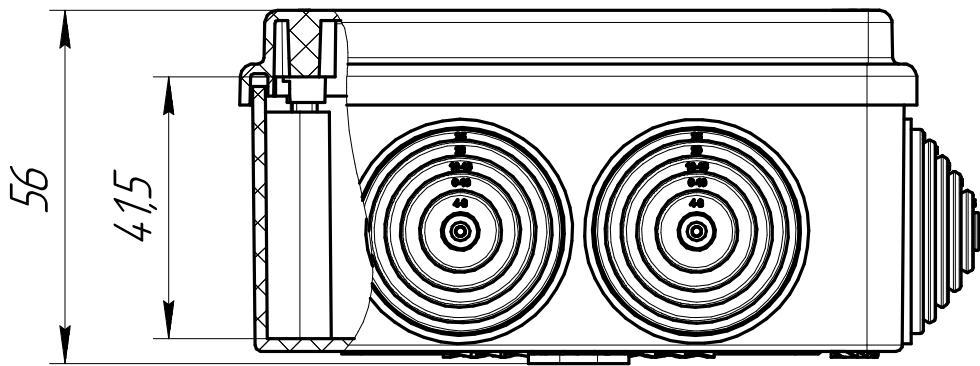

# Коробка огнестойкая для о/п 40-0300 E15-E120 100x100x50 Промрукав

*Количество и размер клемм  
зависит от комплектации*