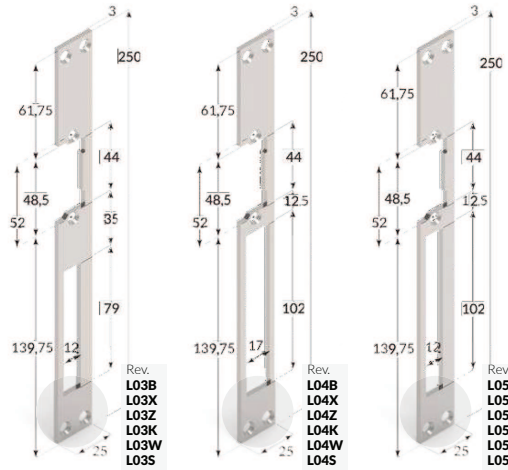

LONG

- B.** Brown
- X.** Inox
- Z.** Grey
- K.** Black
- W.** White
- S.** Special color

Standard

- L03**
- L04**
- L05**
- L43**

Centered

- LC3**
- LC4**
- LC5**
- LC43**

Diagonal

- LD3**
- LD4**
- LD5**
- LD43**

FACEPLATES
LONG