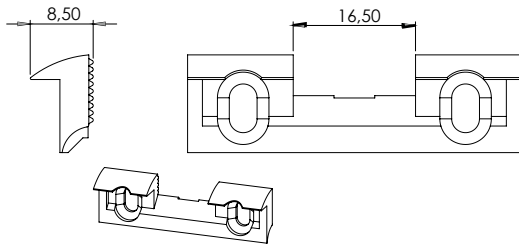

Язычок U2

Возможны другие цвета покраски. Пожалуйста, уточните сроки доставки.

Код товара	Модификация	Усиленная катушка питания (400,412,424)	Арретирование (A)	Арретирование (AA)	Арретирование (AT)	Арретирование (AB)	Нормально открытые (500,512,524)	Датчик (305) положения ригеля	Механическая разблокировка (D)	Регулировка язычка FLEX (F)	Напряжение
9901	99NF	●							●		10-24V AC/DC
9902	99NDF	●							●		10-24V AC/DC
9903	99AF	●	●						●		10-24V AC/DC
9904	99ADF	●	●						●		10-24V AC/DC
9938	99AbF	●							●		10-24V AC/DC
9939	99AbDF	●							●		10-24V AC/DC
9905	99AAF	●		●					●		10-24V AC/DC
9906	99AADF	●		●					●		10-24V AC/DC
9913	99NF 512					●			●		12V DC
9914	99NDF 512					●			●		12V DC
9932	99NF 305	●					●		●		10-24V AC/DC
9934	99NF 305 512					●	●		●		12V DC

U2. Если вы хотите его заказать, укажите это вслед за кодом. Пример: 9904 U Стандартная катушка - 43 Ω. Если желаете какую-то другую, пожалуйста, укажите это.

ПРИМЕР КОДИФИКАЦИИ: 9902/13G
ПРИМЕР ОПИСАНИЯ: 99 NDF/P 22G

Корпус серии 99 с разблокировкой и регулируемым язычком, с панелью 13 ("P 22 мм" согласно описанию) в сером цвете.

Для большей информации о совместимости серий электрозащелок с аксессуарами, смотрите страницу 56 и следующие