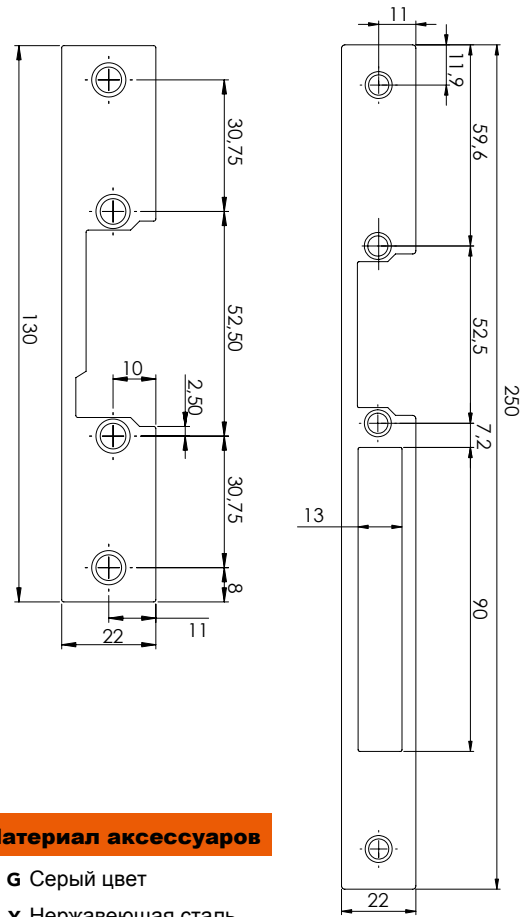

РАЗМЕРЫ КОРПУСА

АКСЕССУАРЫ

P22mm (13)

L22mm (24)

Материал аксессуаров

- G Серый цвет
- X Нержавеющая сталь