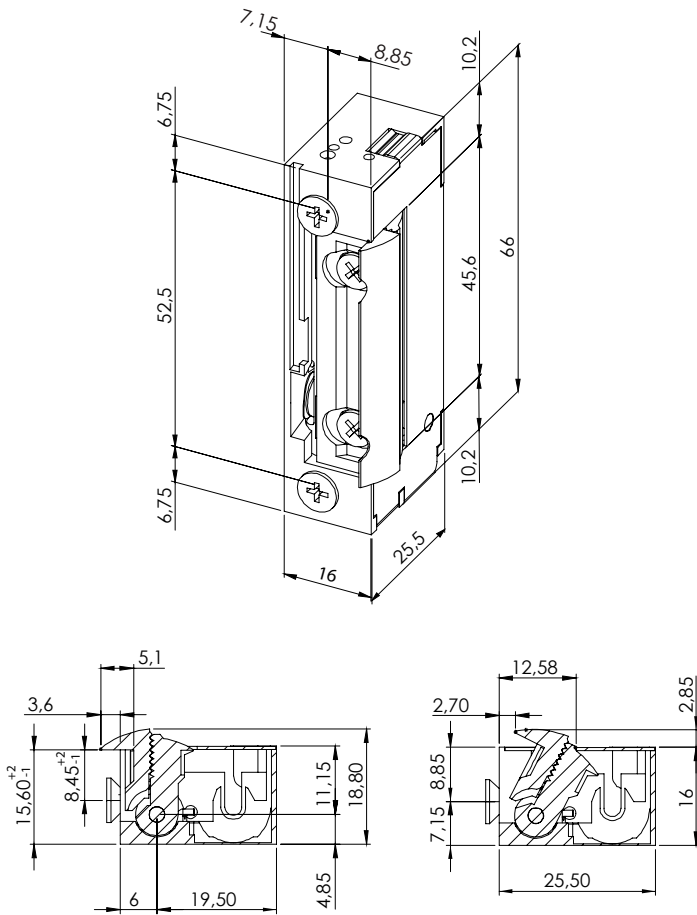

## РАЗМЕРЫ КОРПУСА

## АКСЕССУАРЫ

P22mm (13)

L22mm (24)

Корпус серии 99 с разблокировкой и регулируемым язычком, с панелью 13 ("P 22 мм" согласно описанию) в сером цвете.

Для большей информации о совместимости серий электрозащелок с аксессуарами, смотрите страницу 56 и следующие