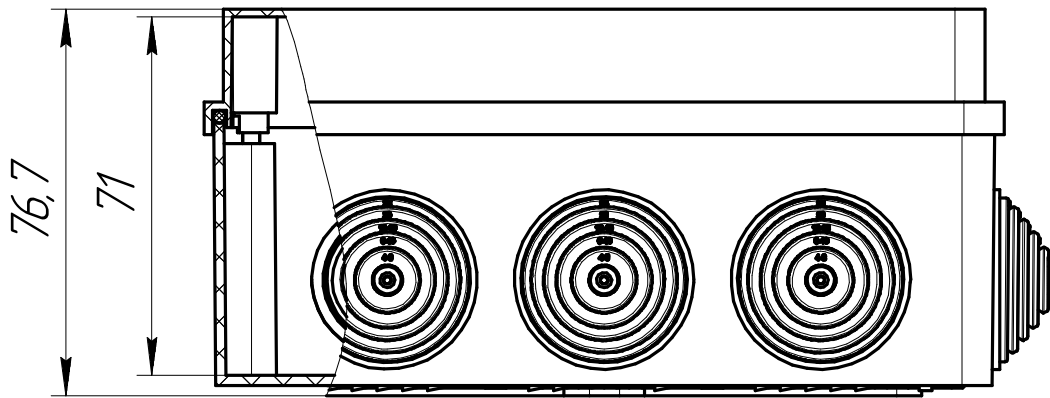

Промрукав
Русский производитель электрики

Коробка огнестойкая для о/п 40-0310 E15-E120 150x110x70 Промрукав

*Количество и размер клемм
зависит от комплектации*