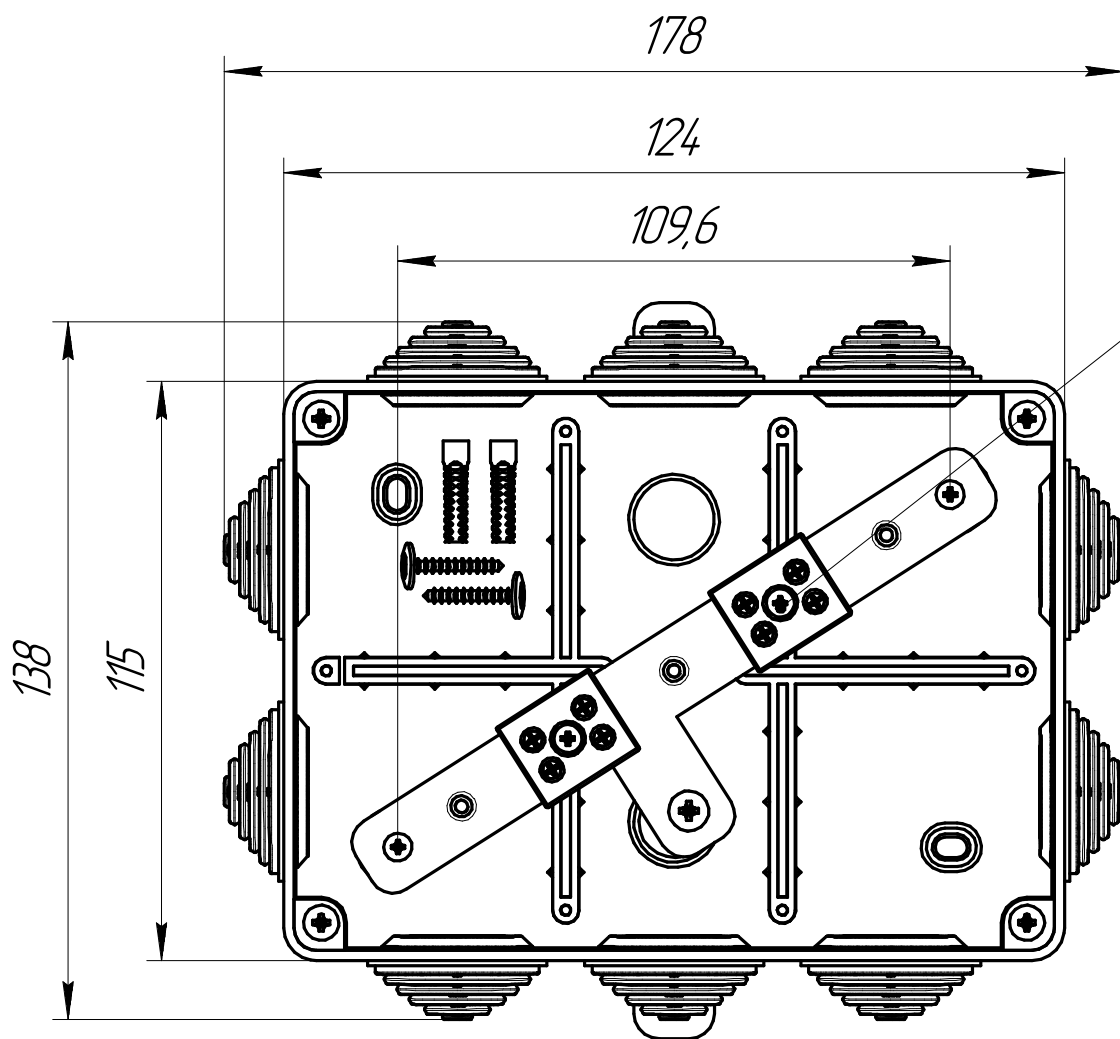

Промрукав
Русский производитель электрики

Коробка огнестойкая для о/п 40-0310 E15-E120 150x110x70 Промрукав

*Количество и размер клемм
зависит от комплектации*