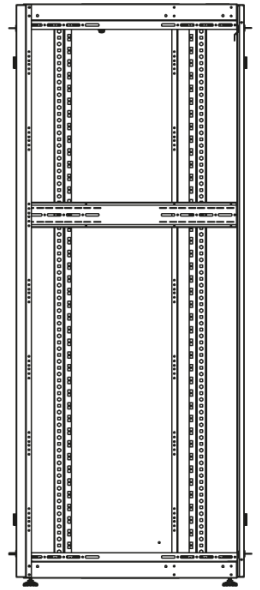

Ширина: 800 мм.

Глубина: 800 мм.

Максимальная/стандартная/минимальная полезная глубина: 740/570/370 мм.

Высота U: 47.

Комплектация передних дверей: распашные цельнометаллические.

Замки передних и задних дверей: цилиндрические сверху и снизу по 2 шт. на каждой стороне.

Конструктив поставляется в разобранном виде в картонной упаковке. Количество мест: 1

вид сбоку

вид спереди

вид сзади

вид спереди без  
дверей

вид сбоку без  
боковых панелей

Посадочные места под щеточный  
кабельный ввод (поставляется отдельное)

Быстросъемные  
боковые стенки с  
замком

напольные шкафы 19", Ш800мм x Г800мм			
Описание	Габариты ШxГxВ	К-во в комплекте	*Высота в мм, общая без ножек и/или роликов, цоколя
Напольные шкафы 19" 47U, Ш800мм x Г800мм	800x800x2232	1	2202

Высота, U	Исполнение передней двери	Габариты упаковки, ШxГxВ, мм	Вес нетто, кг	Вес брутто, кг
47	металл	850x300x2300	90,4	102,9