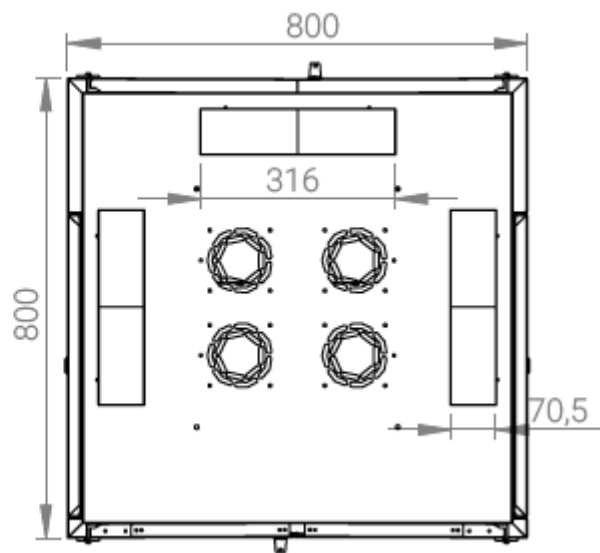

Ширина: 800 мм.

Глубина: 800 мм.

Максимальная/стандартная/минимальная полезная глубина: 740/570/370 мм.

Высота U: 47.

Комплектация передних дверей: распашные цельнометаллические.

Замки передних и задних дверей: цилиндрические сверху и снизу по 2 шт. на каждой стороне.

Конструктив поставляется в разобранном виде в картонной упаковке. Количество мест: 1

вид сбоку

вид спереди

вид сзади

вид спереди без  
дверей

вид сбоку без  
боковых панелей

Посадочные места под щеточный  
кабельный ввод (поставляется отдельное)

Быстросъемные  
боковые стенки с  
замком

напольные шкафы 19", Ш800мм x Г800мм			
Описание	Габариты ШxГxВ	К-во в комплекте	*Высота в мм, общая без ножек и/или роликов, цоколя
Напольные шкафы 19" 47U, Ш800мм x Г800мм	800x800x2232	1	2202

Высота, U	Исполнение передней двери	Габариты упаковки, ШxГxВ, мм	Вес нетто, кг	Вес брутто, кг
47	металл	850x300x2300	90,4	102,9