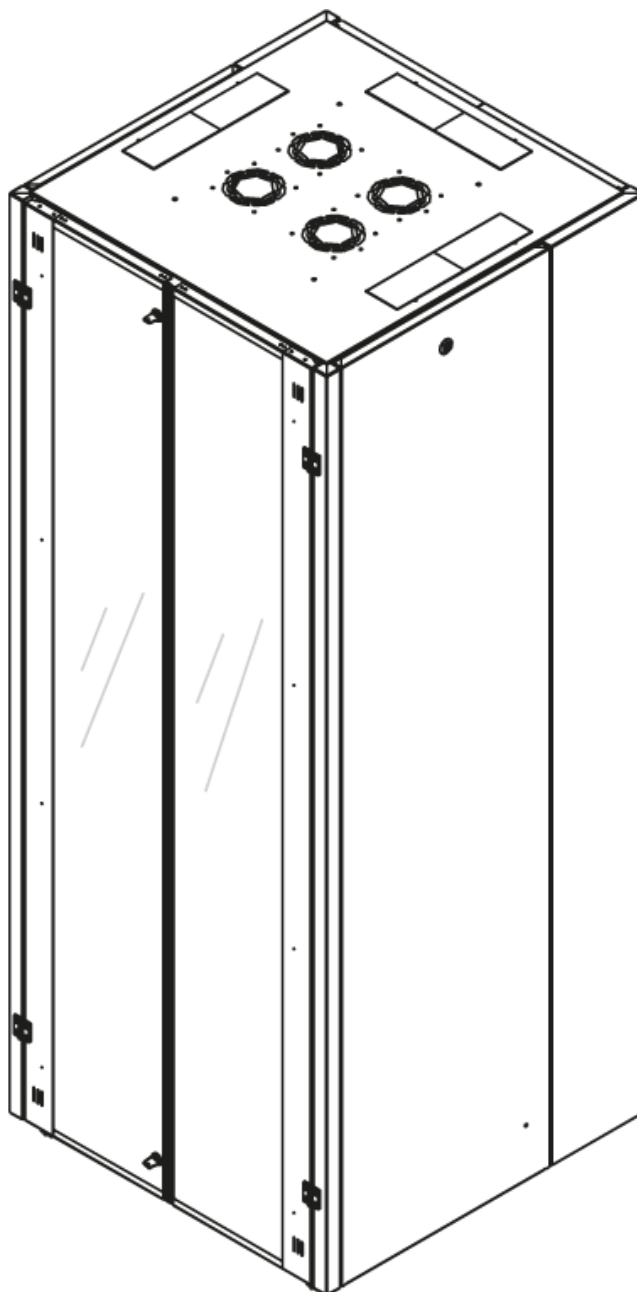

# DATAREX

Паспорт  
DR-748621

Шкаф напольный, телекоммуникационный 19", 47U 800x800, двойная передняя дверь металл, двойная задняя металлическая дверь, черный

Распределенная нагрузка: до 600 кг на роликах, базовая 900 кг на опорных ножках.

Ширина: 800 мм.

Глубина: 800 мм.

Максимальная/стандартная/минимальная полезная глубина: 740/570/370 мм.

Высота U: 47.

Комплектация передних дверей: распашные цельнометаллические.

Замки передних и задних дверей: цилиндрические сверху и снизу по 2 шт. на каждой стороне.

Угол открытия передних и задних дверей: 180°

Боковые стенки: быстросъемные цельнометаллические с цилиндрическим замком.

Комплектация задних дверей: распашные цельнометаллические.

Совместимость ключей: полная, ключ подходит ко всем замкам всех типов шкафов DATAREX.

Степень защиты по IP: 20

Климатическое исполнение: от -10 до +75 °С УХЛ 4.2 по ГОСТ 15150–69

Цветовое исполнение: черный RAL 9005.

В комплект поставки входит: комплект регулируемых опорных ножек; комплект проводов заземления; 4 шт. 19" оцинкованных монтажных направляющих; несущие вертикальные опорные продольные и поперечные опорные части конструктива; кронштейны для монтажных направляющих, 2 передних и 2 задних двери; боковые быстросъемные стенки; верх и дно шкафа; комплект крепежа для сборки шкафа; инструкция по сборке; паспорт на изделие.