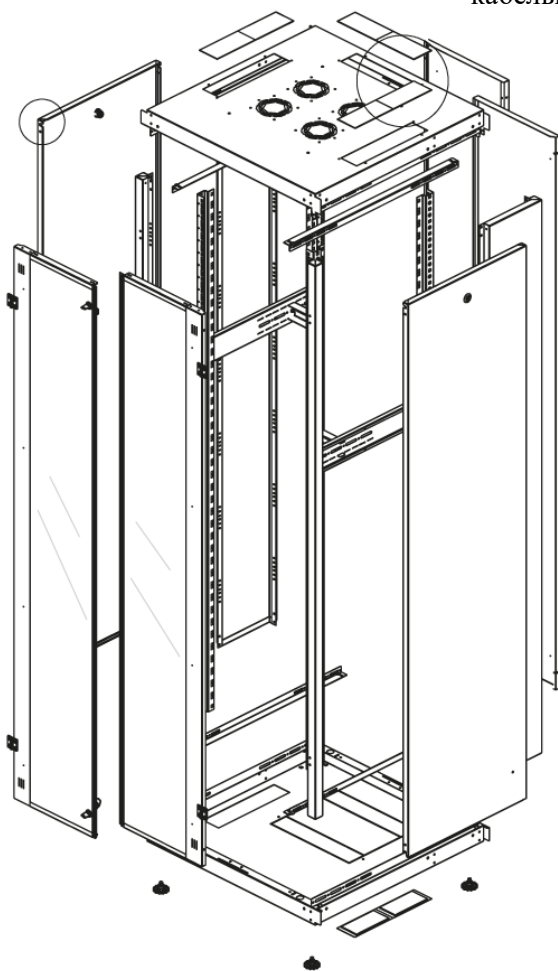

Ширина: 800 мм.

Глубина: 800 мм.

Максимальная/стандартная/минимальная полезная глубина: 740/570/370 мм.

Высота U: 47.

Комплектация передних дверей: распашные цельнометаллические.

Замки передних и задних дверей: цилиндрические сверху и снизу по 2 шт. на каждой стороне.

Степень защиты по IP: 20

Климатическое исполнение: от -10 до +75 °С УХЛ 4.2 по ГОСТ 15150–69

Цветовое исполнение: черный RAL 9005.

В комплект поставки входит: комплект регулируемых опорных ножек; комплект проводов заземления; 4 шт. 19" оцинкованных монтажных направляющих; несущие вертикальные опорные продольные и поперечные опорные части конструктива; кронштейны для монтажных направляющих, 2 передних и 2 задних двери; боковые быстросъемные стенки; верх и дно шкафа; комплект крепежа для сборки шкафа; инструкция по сборке; паспорт на изделие.

Конструктив поставляется в разобранном виде в картонной упаковке. Количество мест: 1

вид сбоку

вид спереди

вид сзади

вид спереди без  
дверей

вид сбоку без  
боковых панелей

Посадочные места под щеточный  
кабельный ввод (поставляется отдельное)

Быстросъемные  
боковые стенки с  
замком

напольные шкафы 19", Ш800мм x Г800мм			
Описание	Габариты ШxГxВ	К-во в комплекте	*Высота в мм, общая без ножек и/или роликов, цоколя
Напольные шкафы 19" 47U, Ш800мм x Г800мм	800x800x2232	1	2202