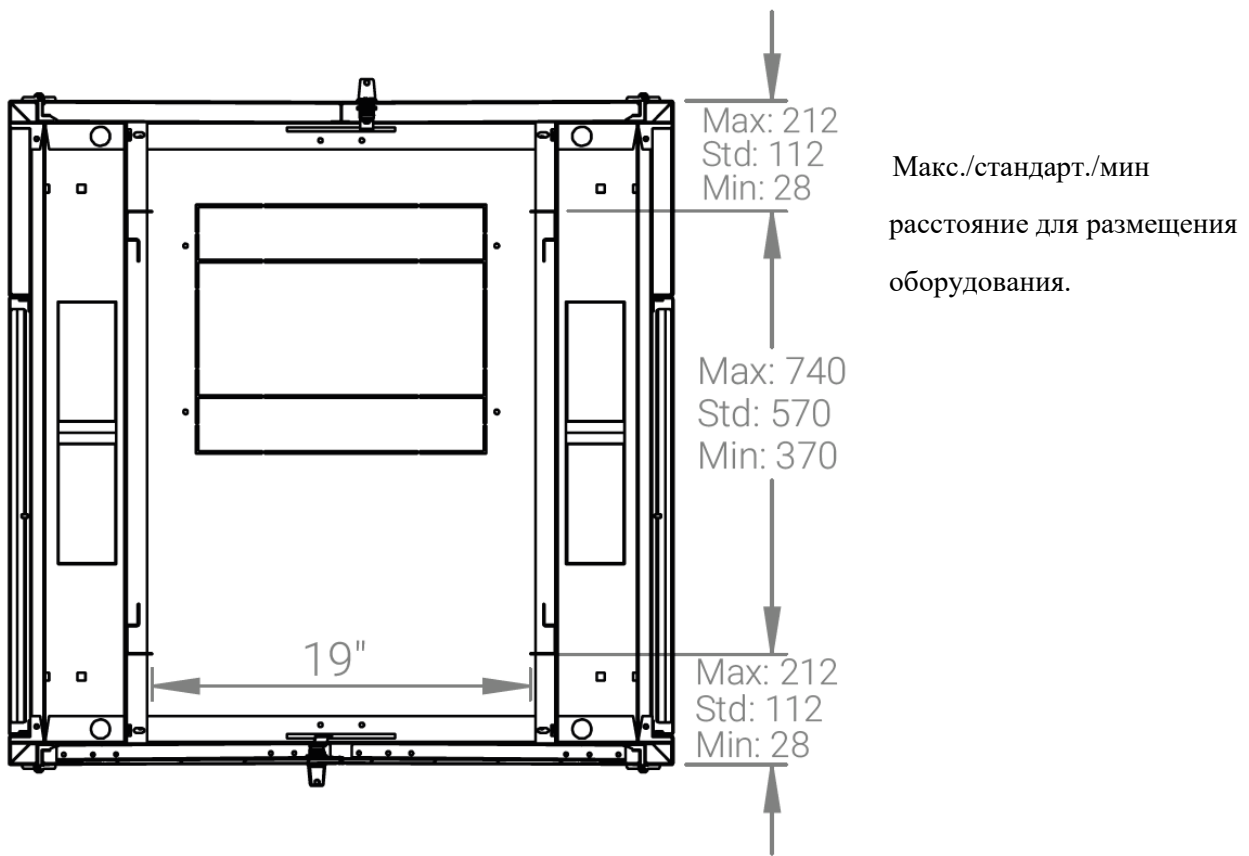

Ширина: 800 мм.

Глубина: 800 мм.

Максимальная/стандартная/минимальная полезная глубина: 740/570/370 мм.

Высота U: 47.

Комплектация передних дверей: распашные цельнометаллические.

Замки передних и задних дверей: цилиндрические сверху и снизу по 2 шт. на каждой стороне.

Степень защиты по IP: 20

Климатическое исполнение: от -10 до +75 °С УХЛ 4.2 по ГОСТ 15150–69

Цветовое исполнение: черный RAL 9005.

В комплект поставки входит: комплект регулируемых опорных ножек; комплект проводов заземления; 4 шт. 19" оцинкованных монтажных направляющих; несущие вертикальные опорные продольные и поперечные опорные части конструктива; кронштейны для монтажных направляющих, 2 передних и 2 задних двери; боковые быстросъемные стенки; верх и дно шкафа; комплект крепежа для сборки шкафа; инструкция по сборке; паспорт на изделие.

Конструктив поставляется в разобранном виде в картонной упаковке. Количество мест: 1

вид сбоку

вид спереди

вид сзади

вид спереди без  
дверей

вид сбоку без  
боковых панелей

Посадочные места под щеточный  
кабельный ввод (поставляется отдельное)

Быстросъемные  
боковые стенки с  
замком

напольные шкафы 19", Ш800мм x Г800мм			
Описание	Габариты ШxГxВ	К-во в комплекте	*Высота в мм, общая без ножек и/или роликов, цоколя
Напольные шкафы 19" 47U, Ш800мм x Г800мм	800x800x2232	1	2202