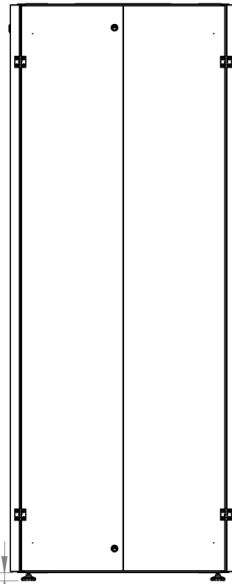

# DATAREX

Паспорт  
DR-748621

Шкаф напольный, телекоммуникационный 19", 47U 800x800, двойная передняя дверь металл, двойная задняя металлическая дверь, черный

Распределенная нагрузка: до 600 кг на роликах, базовая 900 кг на опорных ножках.

Ширина: 800 мм.

Глубина: 800 мм.

Максимальная/стандартная/минимальная полезная глубина: 740/570/370 мм.

Высота U: 47.

Комплектация передних дверей: распашные цельнометаллические.

Замки передних и задних дверей: цилиндрические сверху и снизу по 2 шт. на каждой стороне.

Конструктив поставляется в разобранном виде в картонной упаковке. Количество мест: 1

вид сбоку

вид спереди

вид сзади

вид спереди без  
дверей

вид сбоку без  
боковых панелей

Посадочные места под щеточный  
кабельный ввод (поставляется отдельное)

Быстросъемные  
боковые стенки с  
замком

напольные шкафы 19", Ш800мм x Г800мм			
Описание	Габариты ШxГxВ	К-во в комплекте	*Высота в мм, общая без ножек и/или роликов, цоколя
Напольные шкафы 19" 47U, Ш800мм x Г800мм	800x800x2232	1	2202