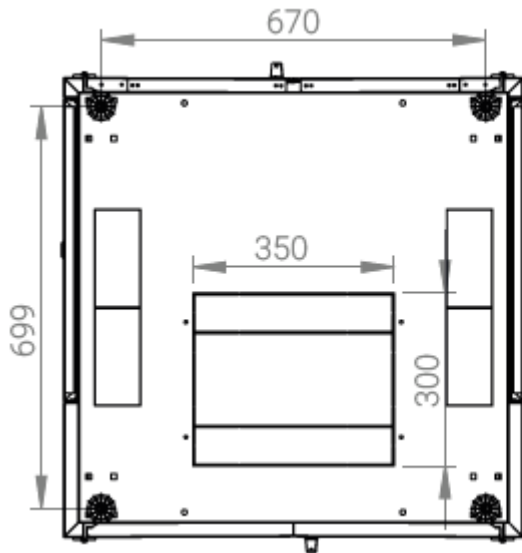

Ширина: 800 мм.

Глубина: 800 мм.

Максимальная/стандартная/минимальная полезная глубина: 740/570/370 мм.

Высота U: 47.

Комплектация передних дверей: распашные цельнометаллические.

Замки передних и задних дверей: цилиндрические сверху и снизу по 2 шт. на каждой стороне.

Конструктив поставляется в разобранном виде в картонной упаковке. Количество мест: 1

вид сбоку

вид спереди

вид сзади

вид спереди без  
дверей

вид сбоку без  
боковых панелей

Посадочные места под щеточный  
кабельный ввод (поставляется отдельное)

Быстросъемные  
боковые стенки с  
замком

напольные шкафы 19", Ш800мм x Г800мм			
Описание	Габариты ШxГxВ	К-во в комплекте	*Высота в мм, общая без ножек и/или роликов, цоколя
Напольные шкафы 19" 47U, Ш800мм x Г800мм	800x800x2232	1	2202

Высота, U	Исполнение передней двери	Габариты упаковки, ШxГxВ, мм	Вес нетто, кг	Вес брутто, кг
47	металл	850x300x2300	90,4	102,9