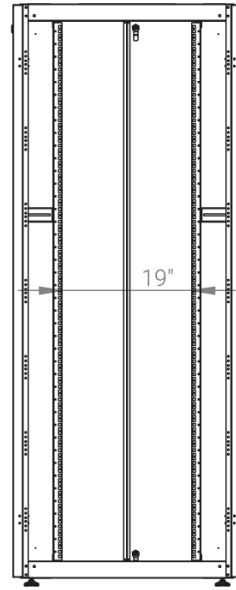

Ширина: 800 мм.

Глубина: 800 мм.

Максимальная/стандартная/минимальная полезная глубина: 740/570/370 мм.

Высота U: 47.

Комплектация передних дверей: распашные цельнометаллические.

Замки передних и задних дверей: цилиндрические сверху и снизу по 2 шт. на каждой стороне.

Конструктив поставляется в разобранном виде в картонной упаковке. Количество мест: 1

вид сбоку

вид спереди

вид сзади

вид спереди без  
дверей

вид сбоку без  
боковых панелей

Посадочные места под щеточный  
кабельный ввод (поставляется отдельное)

Быстросъемные  
боковые стенки с  
замком

напольные шкафы 19", Ш800мм x Г800мм			
Описание	Габариты ШxГxВ	К-во в комплекте	*Высота в мм, общая без ножек и/или роликов, цоколя
Напольные шкафы 19" 47U, Ш800мм x Г800мм	800x800x2232	1	2202

Высота, U	Исполнение передней двери	Габариты упаковки, ШxГxВ, мм	Вес нетто, кг	Вес брутто, кг
47	металл	850x300x2300	90,4	102,9