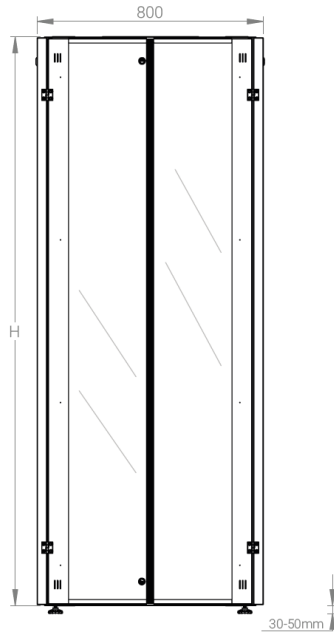

вид спереди