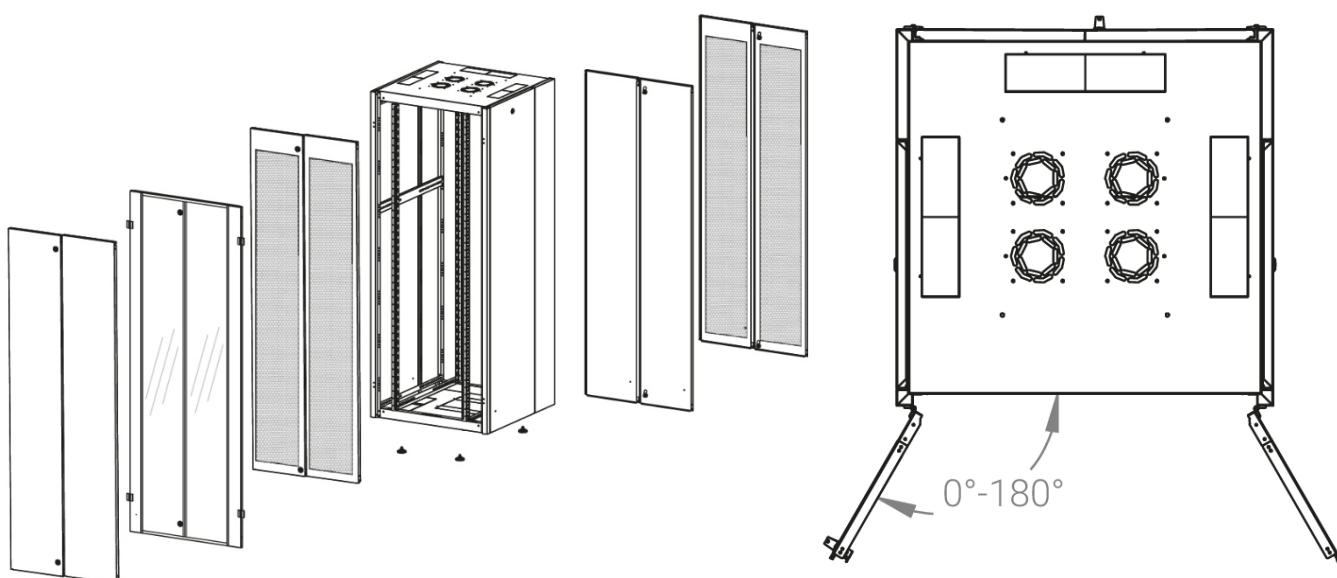

Ширина: 800 мм.

Глубина: 800 мм.

Максимальная/стандартная/минимальная полезная глубина: 740/570/370 мм.

Высота U: 47.

Комплектация передних дверей: распашные цельнометаллические.

Замки передних и задних дверей: цилиндрические сверху и снизу по 2 шт. на каждой стороне.

Угол открытия передних и задних дверей: 180°

Боковые стенки: быстросъемные цельнометаллические с цилиндрическим замком.

Комплектация задних дверей: распашные цельнометаллические.

Совместимость ключей: полная, ключ подходит ко всем замкам всех типов шкафов DATAREX.

Степень защиты по IP: 20

Климатическое исполнение: от -10 до +75 °С УХЛ 4.2 по ГОСТ 15150–69

Цветовое исполнение: черный RAL 9005.

В комплект поставки входит: комплект регулируемых опорных ножек; комплект проводов заземления; 4 шт. 19" оцинкованных монтажных направляющих; несущие вертикальные опорные продольные и поперечные опорные части конструктива; кронштейны для монтажных направляющих, 2 передних и 2 задних двери; боковые быстросъемные стенки; верх и дно шкафа; комплект крепежа для сборки шкафа; инструкция по сборке; паспорт на изделие.

Конструктив поставляется в разобранном виде в картонной упаковке. Количество мест: 1

вид сбоку

вид спереди

вид сзади

вид спереди без  
дверей

вид сбоку без  
боковых панелей

Посадочные места под щеточный  
кабельный ввод (поставляется отдельное)