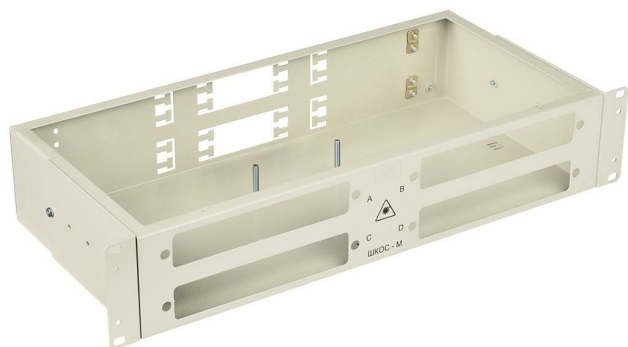

КРОСС ШКОС-М-2U/4(КОРПУС Б/ПЛАНОК,Б/ЗИП,Б/КАССЕТЫ) ССД

Номенклатурный номер: 130303-02094

Предназначен для установки в стойки 19", 23", ETSI. Крепление кабеля по оболочке осуществляется металлическим хомутом и/или нейлоновыми стяжками, на Т-образном лепестке. Центральный силовой элемент крепится при помощи металлической скобы. Сменные планки на 8, 12 или 16 отверстий обеспечивают установку адаптеров-розеток различных типов: FC, SC, ST, дуплекс LC. Для кроссов данной серии имеются также сменные планки на 8, 12 и 16 дуплексных адаптеров SC.

Особенности:

- возможность изменения положения крепежных кронштейнов для регулирования глубины установки кросса в стойке;
- возможность ввода и крепежа в кроссах претерминированных кабелей;
- надежная фиксация наружной оболочки кабеля металлическими винтовыми хомутами;
- возможность ввода кабелей со всех направлений, благодаря продольно расположенному кабельному вводу.
- цвет корпуса RAL7035 (серый)

Характеристики

Макс. кол-во портов FC/SC/LC	64/64/96
Макс. кол-во портов дуплекс SC	96
Макс. кол-во вводимых кабелей	4
Тип телекоммуникационной стойки	19", 23", ETSI
Габариты корпуса, мм	410x210x85,5
Масса, кг	3,2

Комплектация

Корпус ШКОС-М-2U	1 шт.
Крышка	1 шт.
Кронштейн 19"	2 шт.

Логистические параметры

Объем, м3:	0,013500
Вес, кг.:	2,4

Номенклатурный номер: 130303-02094

**КРОСС ШКОС-М-2U/4(КОРПУС
Б/ПЛАНК,Б/ЗИП,Б/КАССЕТЫ) ССД**