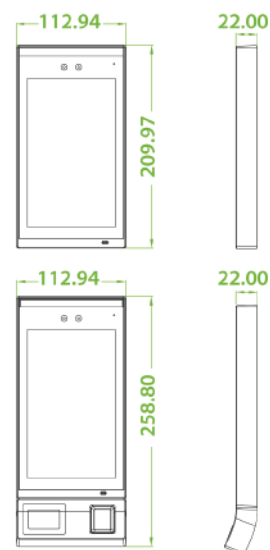

Спецификация

	Модель	FaceDepot-7BL
Аппаратная платформа	Дисплей	7" TFT (1280x720)
	Процессор	900 МГц (двухядерный)
	Память	512МБ RAM / 8ГБ FLASH
	Камера	2МР сдвоенная WDR
	Связь	TCP / IP, Wi-Fi (опция), RS485 для внешних считывателей , Wiegand вход/выход
	Аксессуары	дверной замок, дверной датчик, звонок, кнопка выхода, тревога, AUX вход
	Аудио	2 динамика
Память	Пользователей	10 000
	Шаблонов лиц	10 000
	RFID карт	10 000 (опция)
	Журнал событий	200 000
Рабочие условия	Питание	12В 3А
	Температура	0°C ~ 45°C
	Влажность	20 ~ 80%
	Совместимость с ПО	ZKBio Access IVS
	Габариты	91.93*202.93*21.5 мм

Дополнительные аксессуары

Размеры (мм)

Официальное представительство "ZKTECO CO.,LTD" в России и СНГ: Тел. +7 (495) 132-31-33.

107078, г. Москва, ул. Новорязанская, д.18, стр. 5.

www.zkteco.ru

www.zkteco.com