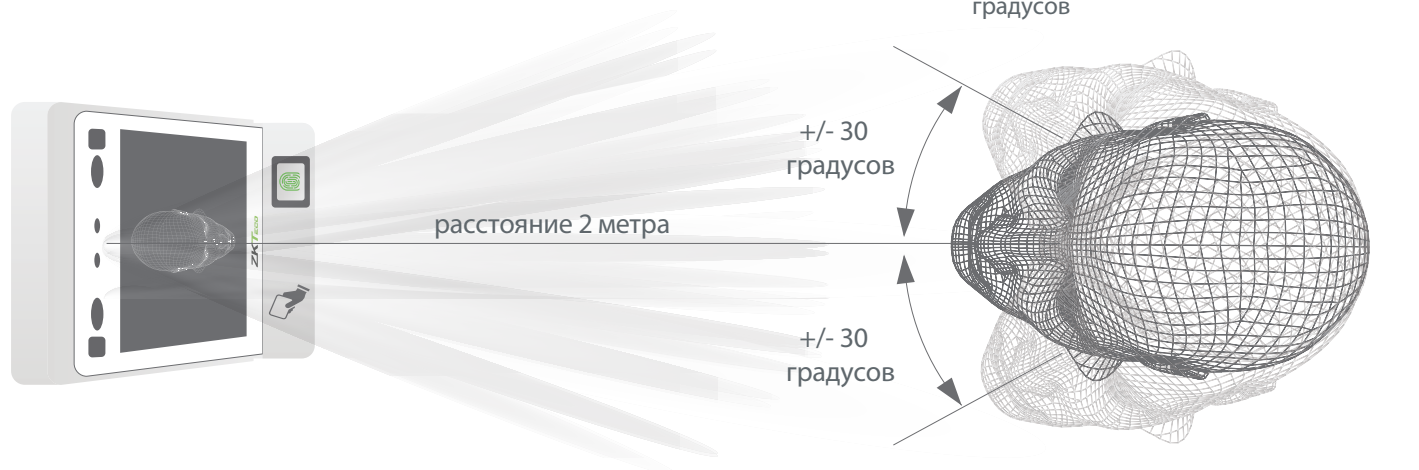

Не требует касания

## Функции

- Новейший алгоритм распознавания лиц Visible Light с функцией самообучения
- Память шаблонов лиц 10 000
- Дисплей 7" с защитным ударопрочным стеклом
- Считыватель отпечатков пальцев и ID/MF карт (опция)
- Сдвоенная камера
- Мульти-верификация: лицо, отпечаток пальца (опция), карта (опция), пароль
- Антиспуфинговые алгоритмы
- Поддержка внешних считывателей RS485 и Wiegand
- Интерфейсы: TCP / IP, Wi-Fi (опция), RS485 и Wiegand
- Совместимость с турникетами ZKTeco и сторонних производителей

## Распознавание на больших расстояниях

Дистанция распознавания увеличена до 2 метров, что позволяет идентифицировать быстро идущих людей. В то время как большинство алгоритмов поддерживают распознавание под углом не более 15 градусов, оборудование ZKTeco поддерживает распознавание лиц под углом до 30 градусов.

## Спецификация

	Модель	FaceDepot-7BL
Аппаратная платформа	Дисплей	7" TFT (1280x720)
	Процессор	900 МГц (двухядерный)
	Память	512МБ RAM / 8ГБ FLASH
	Камера	2МР сдвоенная WDR
	Связь	TCP / IP, Wi-Fi (опция), RS485 для внешних считывателей , Wiegand вход/выход
	Аксессуары	дверной замок, дверной датчик, звонок, кнопка выхода, тревога, AUX вход
	Аудио	2 динамика
Память	Пользователей	10 000
	Шаблонов лиц	10 000
	RFID карт	10 000 (опция)
	Журнал событий	200 000
Рабочие условия	Питание	12В 3А
	Температура	0°C ~ 45°C
	Влажность	20 ~ 80%
	Совместимость с ПО	ZKBio Access IVS
	Габариты	91.93*202.93*21.5 мм