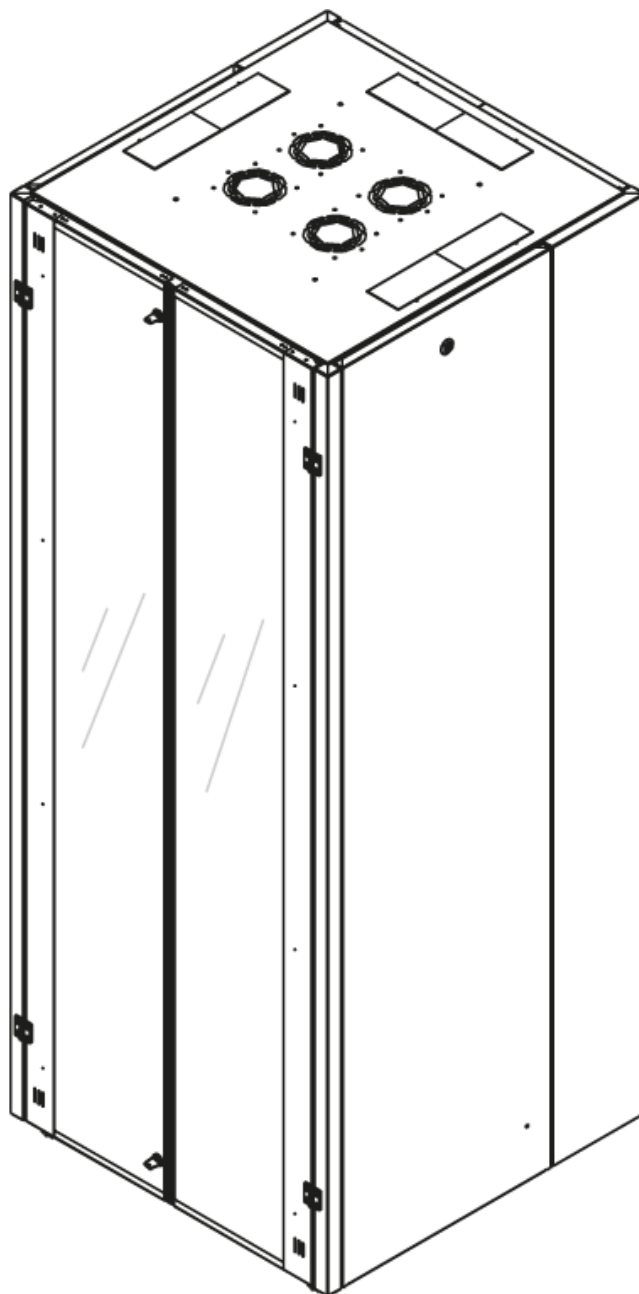

DATAREX

Паспорт
DR-748521

Шкаф напольный, телекоммуникационный 19", 42U 800x800, двойная передняя дверь металл, двойная задняя металлическая дверь, черный

Распределенная нагрузка: до 600 кг на роликах, базовая 900 кг на опорных ножках.

Ширина: 800 мм.

Глубина: 800 мм.

Максимальная/стандартная/минимальная полезная глубина: 740/570/370 мм.

Высота U: 42.

Комплектация передних дверей: распашные цельнометаллические.

Замки передних и задних дверей: цилиндрические сверху и снизу по 2 шт. на каждой стороне.

Угол открытия передних и задних дверей: 180°

Боковые стенки: быстросъемные цельнометаллические с цилиндрическим замком.

Комплектация задних дверей: распашные цельнометаллические.

Совместимость ключей: полная, ключ подходит ко всем замкам всех типов шкафов DATAREX.

Степень защиты по IP: 20

Климатическое исполнение: от -10 до +75 °С УХЛ 4.2 по ГОСТ 15150–69

Цветовое исполнение: черный RAL 9005.

В комплект поставки входит: комплект регулируемых опорных ножек; комплект проводов заземления; 4 шт. 19" оцинкованных монтажных направляющих; несущие вертикальные опорные продольные и поперечные опорные части конструктива; кронштейны для монтажных направляющих, 2 передних и 2 задних двери; боковые быстросъемные стенки; верх и дно шкафа; комплект крепежа для сборки шкафа; инструкция по сборке; паспорт на изделие.