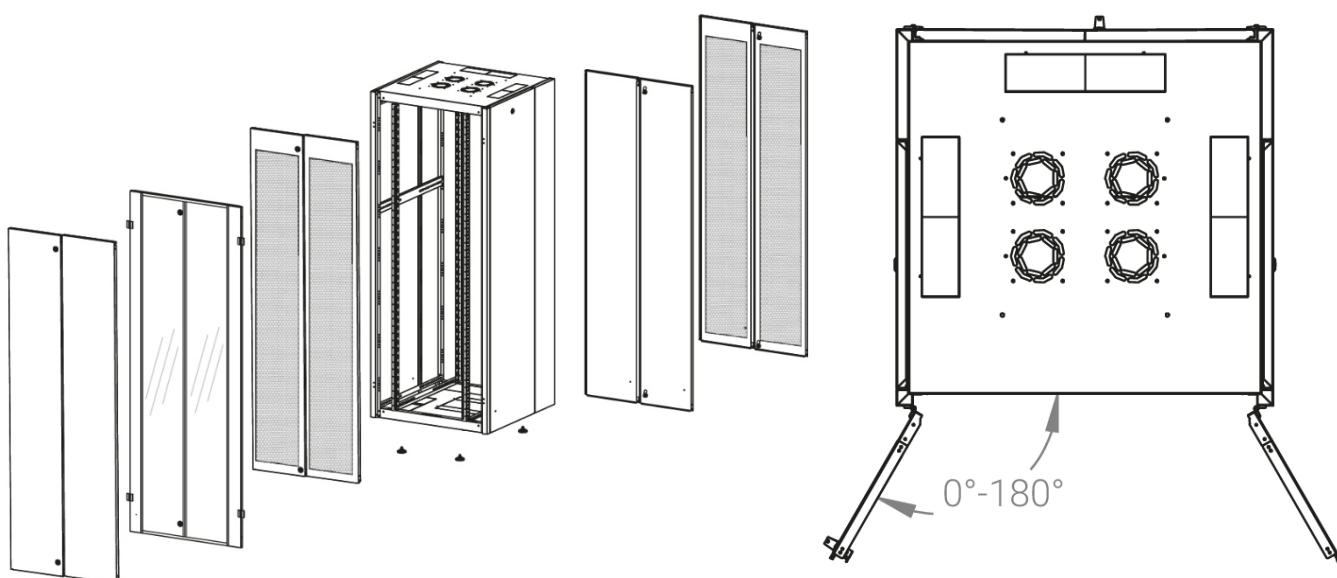

Ширина: 800 мм.

Глубина: 800 мм.

Максимальная/стандартная/минимальная полезная глубина: 740/570/370 мм.

Высота U: 42.

Комплектация передних дверей: распашные цельнометаллические.

Замки передних и задних дверей: цилиндрические сверху и снизу по 2 шт. на каждой стороне.

Угол открытия передних и задних дверей: 180°

Боковые стенки: быстросъемные цельнометаллические с цилиндрическим замком.

Комплектация задних дверей: распашные цельнометаллические.

Совместимость ключей: полная, ключ подходит ко всем замкам всех типов шкафов DATAREX.

Степень защиты по IP: 20

Климатическое исполнение: от -10 до +75 °С УХЛ 4.2 по ГОСТ 15150–69

Цветовое исполнение: черный RAL 9005.

В комплект поставки входит: комплект регулируемых опорных ножек; комплект проводов заземления; 4 шт. 19" оцинкованных монтажных направляющих; несущие вертикальные опорные продольные и поперечные опорные части конструктива; кронштейны для монтажных направляющих, 2 передних и 2 задних двери; боковые быстросъемные стенки; верх и дно шкафа; комплект крепежа для сборки шкафа; инструкция по сборке; паспорт на изделие.

Конструктив поставляется в разобранном виде в картонной упаковке. Количество мест: 1

вид сбоку

вид спереди

вид сзади

вид спереди без
дверей

вид сбоку без
боковых панелей

Макс./стандарт./мин

расстояние для размещения
оборудования.