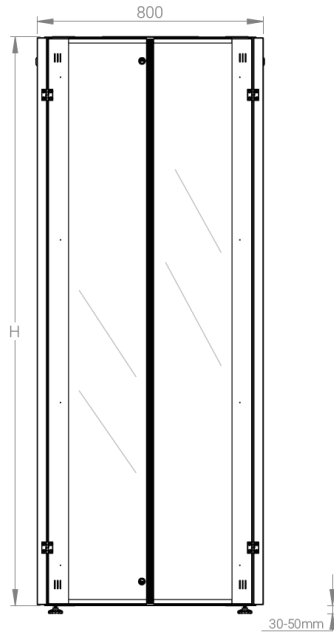

вид спереди