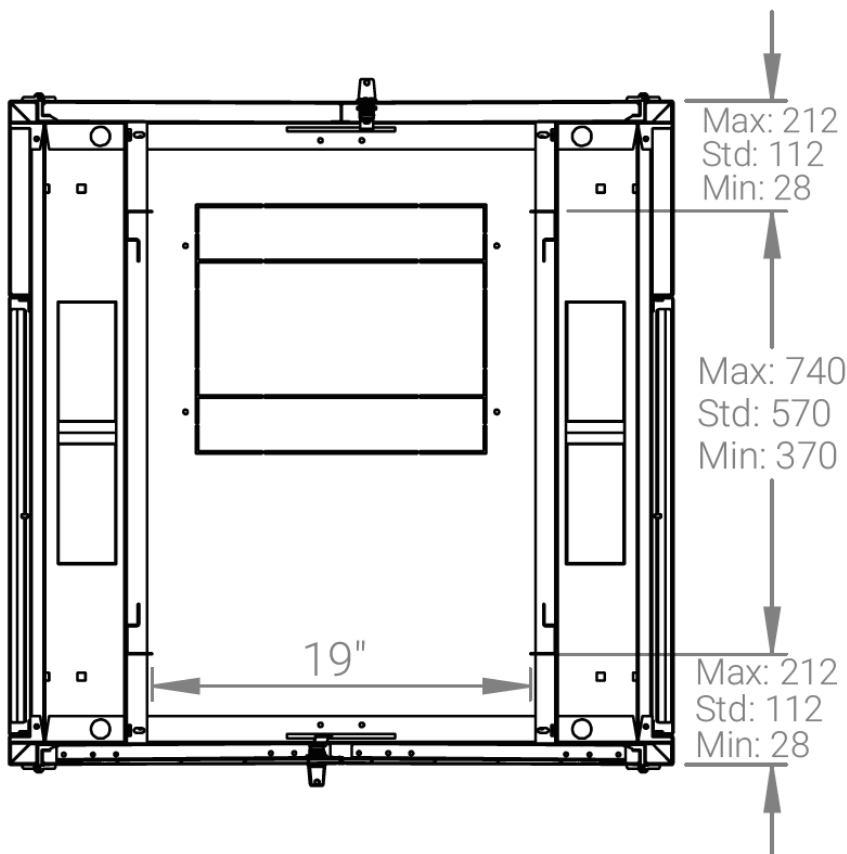

Ширина: 800 мм.

Глубина: 800 мм.

Максимальная/стандартная/минимальная полезная глубина: 740/570/370 мм.

Высота U: 42.

Комплектация передних дверей: распашные цельнометаллические.

Замки передних и задних дверей: цилиндрические сверху и снизу по 2 шт. на каждой стороне.

Конструктив поставляется в разобранном виде в картонной упаковке. Количество мест: 1

вид сбоку

вид спереди

вид сзади

вид спереди без
дверей

вид сбоку без
боковых панелей

Макс./стандарт./мин

расстояние для размещения
оборудования.

Посадочные места под щеточный
кабельный ввод (поставляется отдельное)

Быстросъемные
боковые стенки с
замком

напольные шкафы 19", Ш800мм x Г800мм			
Описание	Габариты ШxГxВ	К-во в комплекте	*Высота в мм, общая без ножек и/или роликов, цоколя
Напольные шкафы 19" 42U, Ш800мм x Г800мм	800x800x2010	1	1980

Высота, U	Исполнение передней двери	Габариты упаковки, ШxГxВ, мм	Вес нетто, кг	Вес брутто, кг
42	металл	850x300x2050	83,6	95,6