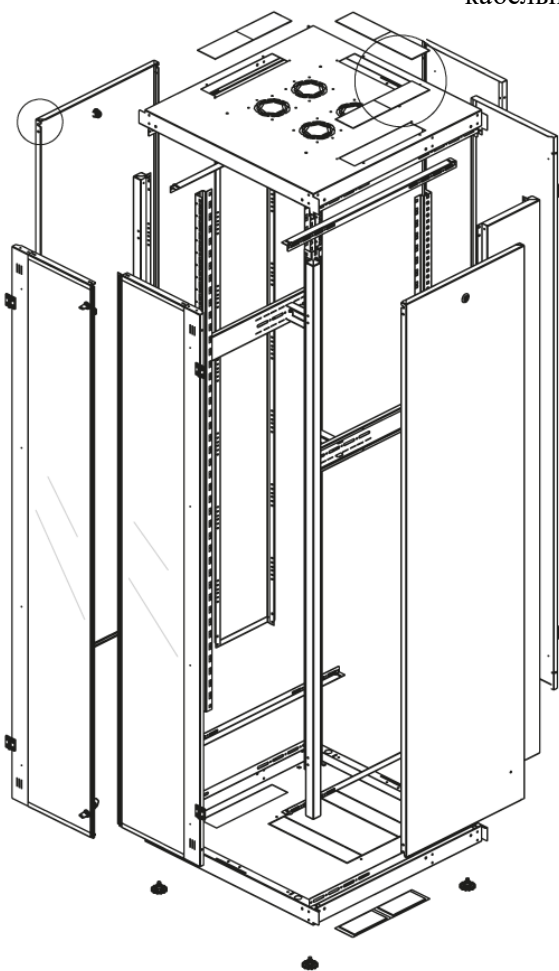

Ширина: 800 мм.

Глубина: 800 мм.

Максимальная/стандартная/минимальная полезная глубина: 740/570/370 мм.

Высота U: 42.

Комплектация передних дверей: распашные цельнометаллические.

Замки передних и задних дверей: цилиндрические сверху и снизу по 2 шт. на каждой стороне.

Степень защиты по IP: 20

Климатическое исполнение: от -10 до +75 °С УХЛ 4.2 по ГОСТ 15150–69

Цветовое исполнение: черный RAL 9005.

В комплект поставки входит: комплект регулируемых опорных ножек; комплект проводов заземления; 4 шт. 19" оцинкованных монтажных направляющих; несущие вертикальные опорные продольные и поперечные опорные части конструктива; кронштейны для монтажных направляющих, 2 передних и 2 задних двери; боковые быстросъемные стенки; верх и дно шкафа; комплект крепежа для сборки шкафа; инструкция по сборке; паспорт на изделие.

Конструктив поставляется в разобранном виде в картонной упаковке. Количество мест: 1

вид сбоку

вид спереди

вид сзади

вид спереди без
дверей

вид сбоку без
боковых панелей

Макс./стандарт./мин

расстояние для размещения
оборудования.

Посадочные места под щеточный
кабельный ввод (поставляется отдельное)

Быстросъемные
боковые стенки с
замком

напольные шкафы 19", Ш800мм x Г800мм			
Описание	Габариты ШxГxВ	К-во в комплекте	*Высота в мм, общая без ножек и/или роликов, цоколя
Напольные шкафы 19" 42U, Ш800мм x Г800мм	800x800x2010	1	1980