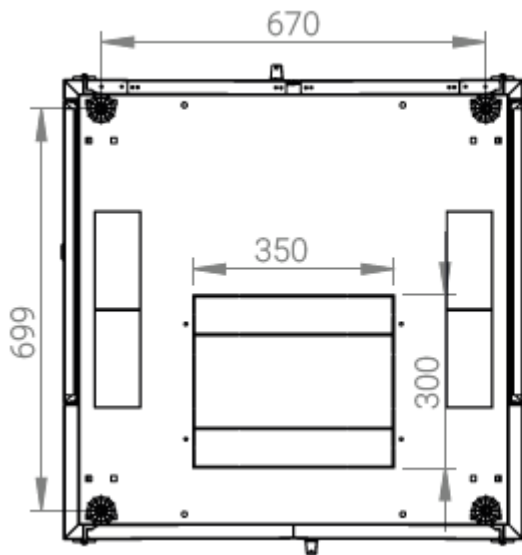

Ширина: 800 мм.

Глубина: 800 мм.

Максимальная/стандартная/минимальная полезная глубина: 740/570/370 мм.

Высота U: 42.

Комплектация передних дверей: распашные цельнометаллические.

Замки передних и задних дверей: цилиндрические сверху и снизу по 2 шт. на каждой стороне.

Конструктив поставляется в разобранном виде в картонной упаковке. Количество мест: 1

вид сбоку

вид спереди

вид сзади

вид спереди без
дверей

вид сбоку без
боковых панелей

Макс./стандарт./мин

расстояние для размещения
оборудования.

Посадочные места под щеточный
кабельный ввод (поставляется отдельное)

Быстросъемные
боковые стенки с
замком

напольные шкафы 19", Ш800мм x Г800мм			
Описание	Габариты ШxГxВ	К-во в комплекте	*Высота в мм, общая без ножек и/или роликов, цоколя
Напольные шкафы 19" 42U, Ш800мм x Г800мм	800x800x2010	1	1980

Высота, U	Исполнение передней двери	Габариты упаковки, ШxГxВ, мм	Вес нетто, кг	Вес брутто, кг
42	металл	850x300x2050	83,6	95,6