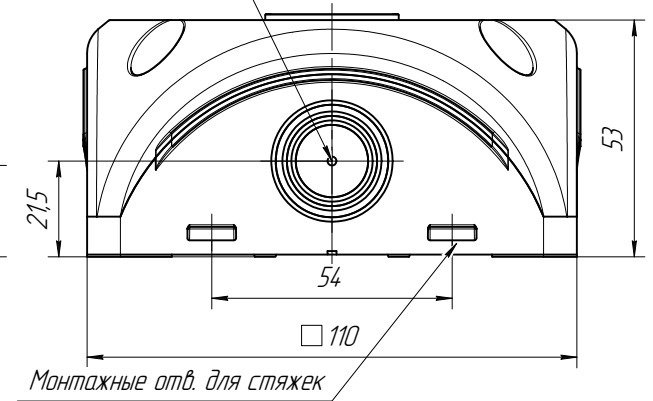

Вводные отверстия под муфту М 20 (4 шт.)

Вводные отверстия под муфту М 25 (2 шт.)

A

Вводные отверстия под муфту М 20

Вводные отверстия под муфту М 25

Выламываемые отв. для отвода конденсата (4 шт.)