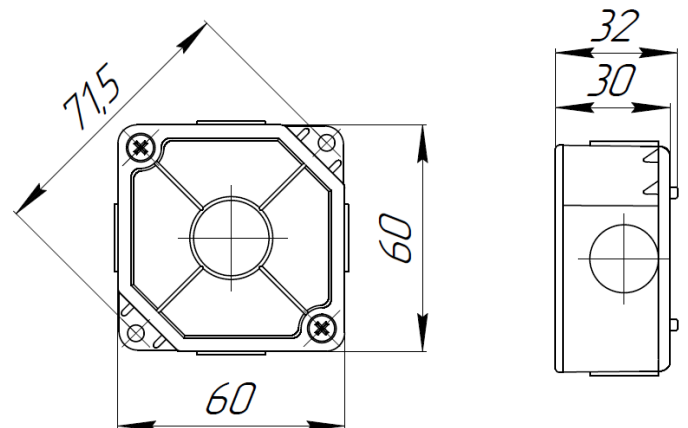

Отверстия в коробке КР60х60х30 заглушены герметичными эластичными заглушками, обеспечивающими степень защиты IP65 в транспортных и рабочих положениях или в отверстия установлены герметичные вводы ПКВ M12x1,5 с возможностью подключения кабеля диаметром 3-6,5мм.

№ п/п	Вид модификации	Особенность конструкции	Степень защиты от внешних воздействий по ГОСТ 14254
1	КР60х60х30, IP65 (глухая)	Предусмотрены места под отверстия	IP65
2	КР60х60х30, IP65 (с заглушками)	4 герметичные заглушки	
3	КР60х60х30, IP65 (с кабельными вводами)	4 герметичных кабельных ввода	

2 Основные технические данные

2.1 Габаритные размеры коробки не более: 60х60х30 мм.

2.2 Масса коробки – не более 0,2 кг.

2.3 Степень защиты от внешних воздействий IP65 по ГОСТ 14254.

2.4 Условия эксплуатации: температура окружающей среды от -60°С до +85°С, относительная влажность не более 93% при температуре 40°С.

3 Комплектность

- Коробка распределительная КР60х60х30 – 1 шт.;
- паспорт АТФЕ.685552.178ПС - 1 экз. на упаковку

4 Гарантии изготовителя

4.1 Средний срок коробки - не менее 10 лет.

4.2 Гарантийный срок эксплуатации - 18 месяцев со дня ввода в эксплуатацию, но не более 24 месяцев со дня выпуска изготовителем.

4.3 Рекламации направлять по адресу: ООО СНВ
Россия 390027 г. Рязань ул. Новая 51/В лит.А пом.Н1
т/ф (4912) 45-16-94, 45-37-88, 8(495) 320-09-97,
8 800 350-96-27

e-mail: 451694@list.ru

сайт: <http://m-kontakt.ru>

5 СВИДЕТЕЛЬСТВО О ПРИЕМКЕ

5.1 Коробка распределительная КР60х60х30, IP65

_____ соответствует
требованиям АТФЕ.685552.178ТУ, признана годной
к эксплуатации.

ОТК _____ подпись _____

_____ месяц, год.

Основание КР60х60х30, IP65