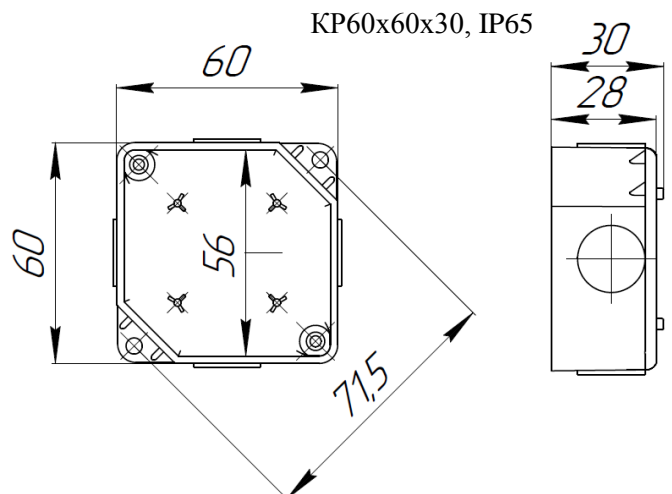

Отверстия в коробке КР60х60х30 заглушены герметичными эластичными заглушками, обеспечивающими степень защиты IP65 в транспортных и рабочих положениях или в отверстия установлены герметичные вводы ПКВ M12x1,5 с возможностью подключения кабеля диаметром 3-6,5мм.

№ п/п	Вид модификации	Особенность конструкции	Степень защиты от внешних воздействий по ГОСТ 14254
1	КР60х60х30, IP65 (глухая)	Предусмотрены места под отверстия	IP65
2	КР60х60х30, IP65 (с заглушками)	4 герметичные заглушки	
3	КР60х60х30, IP65 (с кабельными вводами)	4 герметичных кабельных ввода	

2 Основные технические данные

2.1 Габаритные размеры коробки не более: 60х60х30 мм.

2.2 Масса коробки – не более 0,2 кг.

2.3 Степень защиты от внешних воздействий IP65 по ГОСТ 14254.

2.4 Условия эксплуатации: температура окружающей среды от -60°С до +85°С, относительная влажность не более 93% при температуре 40°С.

3 Комплектность

- Коробка распределительная КР60х60х30 – 1 шт.;
- паспорт АТФЕ.685552.178ПС - 1 экз. на упаковку

4 Гарантии изготовителя

4.1 Средний срок коробки - не менее 10 лет.

4.2 Гарантийный срок эксплуатации - 18 месяцев со дня ввода в эксплуатацию, но не более 24 месяцев со дня выпуска изготовителем.

4.3 Рекламации направлять по адресу: ООО СНВ
Россия 390027 г. Рязань ул. Новая 51/В лит.А пом.Н1
т/ф (4912) 45-16-94, 45-37-88, 8(495) 320-09-97,
8 800 350-96-27

e-mail: 451694@list.ru

сайт: <http://m-kontakt.ru>

5 СВИДЕТЕЛЬСТВО О ПРИЕМКЕ

5.1 Коробка распределительная КР60х60х30, IP65

_____ соответствует
требованиям АТФЕ.685552.178ТУ, признана годной
к эксплуатации.

ОТК _____ подпись _____

_____ месяц, год.

Основание КР60х60х30, IP65