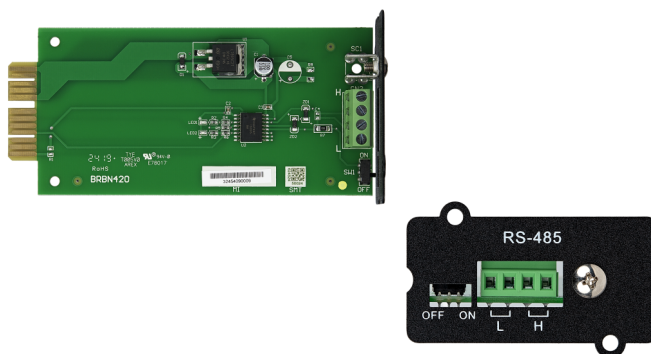

Модель: SMARTWATT UPS ULTIMA RS485 CARD

Плата расширения с выходным коммуникационным разъемом RS485 (работа по протоколу Modbus).

СОВМЕСТИМОСТЬ С ИБП

Предназначен для ИБП
(серии):

SMARTWATT UPS ULTIMA

ОПИСАНИЕ

Поддержка протокола Modbus RTU