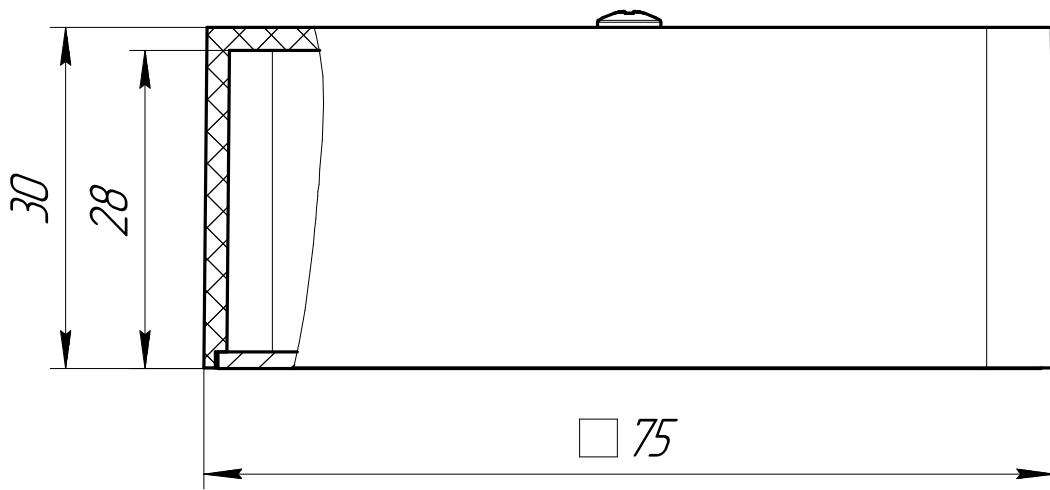

Промрукав
Русский производитель электрики

Коробка огнестойкая для кабель-канала 40-0450 E15-E120 75x75x30 Промрукав

*Количество и размер клемм
зависит от комплектации*