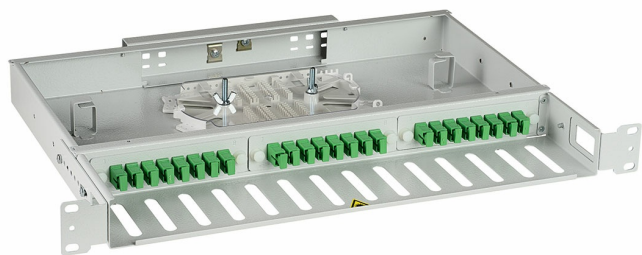

# КРОСС ШКОС-С -1U/2 -24 -SC ~24 -SC/APC ~24 -SC/APC

Номенклатурный номер: 130301-02320

Предназначен для концевой заделки, распределения и коммутации оптических волокон волоконно-оптических кабелей, и устанавливается в стойках монтажных или шкафах телекоммуникационных типоразмера 19", а при доукомплектации дополнительными кронштейнами в стойках и шкафах типоразмеров 21" (ETSI) и 23".

Крепление кабеля по оболочке осуществляется металлическим хомутом и/или нейлоновыми стяжками, на специализированном кабельном вводе, который крепится на задней стенке корпуса. Центральный силовой элемент ОК крепится при помощи металлической скобы. Сменные металлические планки на 8 или 4 отверстий обеспечивают установку адаптеров-розеток различных типов: FC, SC, ST, дуплекс LC. Комплектуется съемной полкой-органайзером.

Особенности:

- сменные металлические планки;
- цвет корпуса RAL7035 (серый);
- возможность установки кабельных вводов для ввода кабеля в гофротрубе, в наружной оболочке или в первой поясной оболочке;
- возможность ввода и крепежа претерминированных кабелей;
- наличие съемного переднего органайзера;
- возможность изменения положения крепежных кронштейнов для регулирования глубины установки кросса в стойке;
- надежная фиксация наружной оболочки кабеля металлическими винтовыми хомутами;
- возможность ввода кабелей со всех направлений, благодаря продольно расположенному кабельному вводу;
- возможность доукомплектации кронштейнами 21" (ETSI) и 23".

## Характеристики

Максимальное количество портов FC/SC/LC	24/24/48
Максимальное количество вводимых кабелей	4 или 2 транзитных
Тип телекоммуникационной стойки	19", 23", ETSI
Габариты корпуса, мм	410x210x41,5
Масса, кг	2,9