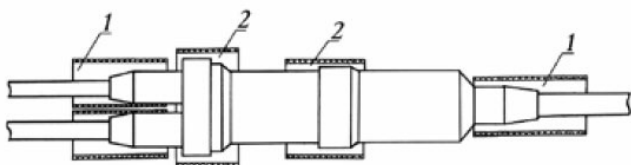

МУФТА 2-4МРПС5/6 С ТР.ТУТ ССД

Номенклатурный номер: 120309-00037

Характеристики

Масса, кг 1,7

Комплектация

Общий состав комплекта:

- Муфта полиэтиленовая
- Отрезки трубок ТУТ с подклеивающим слоем, подобранные с учетом требований действующих документов Минкомсвязи России
- Шкурка шлифовальная

Логистические параметры

Объем, м3: 0,022321
Вес, кг.: 1,76

Маркировка

2	—	два патрубков заглушены
4	—	на оголовнике четыре патрубков
М	—	муфта
Р	—	разветвительная
П	—	полиэтиленовая
С	—	станционная
5/6	—	для кабелей ёмкостью 400 пар

Муфты типа МП в комплектах с термоусаживаемыми трубками (ТУТ) предназначены для восстановления полиэтиленовых оболочек и шлангов.

1. Отрезки ТУТ на стыках кабель-муфта
2. Отрезки ТУТ на стыках деталей муфт