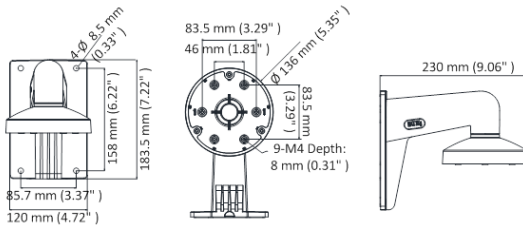

DS-1473ZJ-135

Общая информация

- Алюминиевый сплав
- Улучшенный дизайн влагозащиты

Размеры

Внимание

- Кронштейн должен быть установлен на плоскую поверхность стены
- Водонепроницаемая резиновая прокладка в комплекте
- Стена, на которую устанавливается кронштейн, должна выдерживать вес предполагаемой камеры и аксессуаров в трехкратном размере
- Максимальная грузоподъемность кронштейна – 3кг

Спецификации

Модель	DS-1473ZJ-135
Описание	Настенный кронштейн
Цвет	Белый Ник
Назначение	Купольные камеры
Материал	Алюминиевый сплав
Размеры	136 × 183,5 × 230мм
Вес (нетто)	0,704кг

*Изображения и спецификации могут быть изменены без дополнительного уведомления.

*За подробной информацией обращайтесь к вашему персональному менеджеру