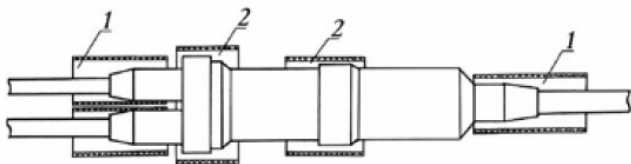

МУФТА ЗМРПНГО,3 С ТР.ТУТ ССД

Номенклатурный номер: 120308-00004

Комплект муфты с трубками ТУТ не распространяющий горение.

1. Отрезки ТУТ на стыках кабель-муфта
2. Отрезки ТУТ на стыках деталей муфт

Комплектация

Корпус муфты	1 шт.
Оголовник с тремя патрубками	1 шт.
Трубка ТУТ для ввода основного кабеля	1 шт.
Трубка ТУТ для стыка корпуса с оголовником	1 шт.
Трубка ТУТ для ввода кабелей в патрубки	3 шт.
Шлифовальная шкурка	1 шт.

Логистические параметры

Объем, м3:	0,001920
Вес, кг.:	0,284

Маркировка

3	—	3 патрубка на оголовнике
М	—	муфта
Р	—	разветвительная
П	—	полиэтиленовая
0,3	—	ёмкость основного кабеля 30х2

Характеристики

Входные размеры большего патрубка, мм 7/11

Входные размеры меньшего патрубка 7/11

Длина муфты, мм 333

Макс. диаметр муфты, мм 49

Трубка ТУТ для ввода основного кабеля в конус корпуса:

- типоразмер ТУТ 27/7,5

- длина отрезка ТУТ, мм 221

Трубка ТУТ для стыка корпуса и оголовника: