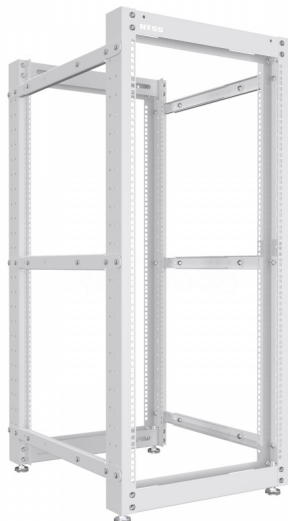

**Стойка серверная NTSS OR двухрамная 42U 600-1000мм, комплект ножек, серый RAL 7035****Артикул: NTSS-2POR42U/600-1000****Код: УТ000009869**[ссылка на сайт](#)**Общие сведения**

Телекоммуникационные стойки серии «OR». Открытые телекоммуникационные стойки серии «OR» предназначены для размещения оборудования стандарта 19 дюймов (19") в помещениях с минимальным пылеобразованием и хорошей вентиляцией. Не защищают оборудование от несанкционированного доступа. Открытые монтажные телекоммуникационные стойки являются альтернативой серверным шкафам. Двухрамные стойки состоят из двух сборных рам, соединяемых между собой регулируемыми по глубине профилями (траверсами). Позволяют закреплять глубокое оборудование на 4 точки крепления (2 на передней раме 2 на задней). Однорамные стойки имеют аналогичную конструкцию рамы. Для фиксации стойки к полу используются угловые опоры. Как правило, однорамные стойки используются для размещения неглубокого телекоммуникационного оборудования с передней фиксацией.

**Технические характеристики:**

Базовая единица	шт
Серия	Стойка 19 - OR
Высота, U	42
Тип конструкции	Разборный
Количество рам	2
Нагрузка статическая, кг	700
Высота, мм	2044
Ширина, мм	538
Глубина, мм	730
Цвет	Ral 7035 - светл.серый
Срок службы, лет	30
Срок гарантии, не менее, лет, со дня отгрузки потребителю	5
Сертификат/декларация о соответствии	Сертификат соответствия: № РОСС RU.HE42.H06847 с 03.02.2025 по 02.02.2028