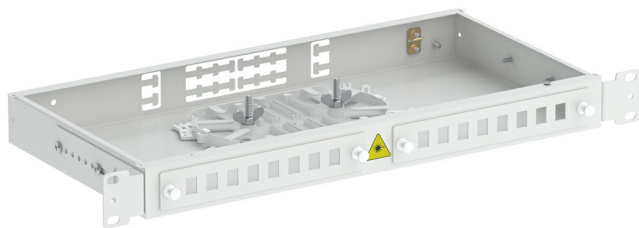

КРОСС ШКОС-М -1U/2 -16 -SC ~ -(КОРПУС) ~

Номенклатурный номер: 130303-00015

Характеристики

| | |
|---------------------------------|----------------|
| Макс. кол-во портов SC | 16 |
| Макс. кол-во вводимых кабелей | 2 |
| Тип телекоммуникационной стойки | 19", 23", ETSI |
| Габариты корпуса, мм | 410x210x41,5 |
| Масса, кг | 2,7 |

Комплектация

| | |
|------------------------------|-------|
| Корпус ШКОС-М-1U | 1 шт. |
| Крышка | 1 шт. |
| Кронштейн 19" | 2 шт. |
| Кассета КТ-3645 | 1 шт. |
| Планка 8SC | 2 шт. |
| Комплект деталей для монтажа | 1 шт. |

Логистические параметры

| | |
|------------|----------|
| Объем, м3: | 0,007100 |
| Вес, кг.: | 2,52 |

Предназначен для установки в стойки 19", 23", ETSI. Крепление кабеля по оболочке осуществляется металлическим хомутом и/или нейлоновыми стяжками, на Т-образном лепестке. Центральный силовой элемент крепится при помощи металлической скобы. Сменные планки на 8, 12 или 16 отверстий обеспечивают установку адаптеров-розеток различных типов: FC, SC, ST, дуплекс LC. Для кроссов данной серии имеются также сменные планки на 8, 12 и 16 дуплексных адаптеров SC.

Особенности:

- возможность изменения положения крепежных кронштейнов для регулирования глубины установки кросса в стойке;
- возможность ввода и крепежа в кроссах претерминированных кабелей;
- надежная фиксация наружной оболочки кабеля металлическими винтовыми хомутами;
- возможность ввода кабелей со всех направлений, благодаря продольно расположенному кабельному вводу.
- цвет корпуса RAL7035 (серый)