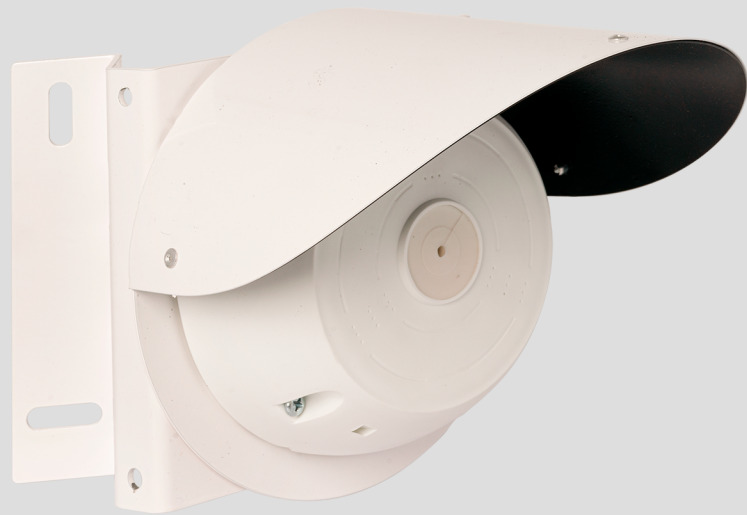

Монтажные комплекты для уличной купольной видеокамеры

Комплект крепления уличной купольной видеокамеры на столб/мачту:
кронштейн КУ-1С + козырёк ЗК-4 + коробка МК-2 Pro = красота монтажная)

Комплект крепления уличной купольной видеокамеры на угол:
кронштейн КУ-1У + козырёк ЗК-4 + коробка МК-2 Pro = красота монтажная)

Комплект крепления уличной купольной видеокамеры на плоскость/стену:
кронштейн КУ-1П + козырёк ЗК-4 + коробка МК-2 Pro = красота монтажная)