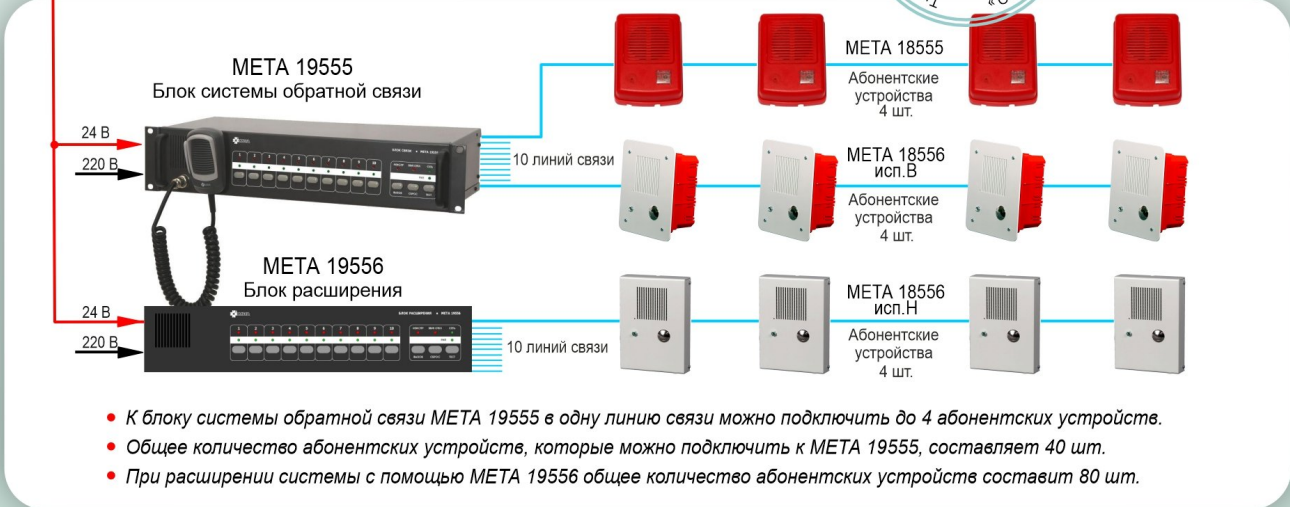

В системе используются стоечное оборудование, громкоговорители, а также телекоммуникационный шкаф, дополнительные панели и крепеж производства «МЕТА».

Основой решения является Центральный блок МЕТА 19830 (далее ЦБ) на 8 зон оповещения - и предназначен для:

Система может быть расширена до 40 зон оповещения. Возможность расширения по мощности до 20000 Вт.
Длина линий связи с микрофонным пультом МЕТА 18580-8 - до 1000 м

Система оповещения «МЕТА» схематично представлена на рисунке.

Схема построения системы оповещения о пожаре на базе оборудования МЕТА

**Схема построения многозональной распределенной системы оповещения 3-5 типа - «Мета»
по СП 3.13130.2009**

- К блоку системы обратной связи МЕТА 19555 в одну линию связи можно подключить до 4 абонентских устройств.
- Общее количество абонентских устройств, которые можно подключить к МЕТА 19555, составляет 40 шт.
- При расширении системы с помощью МЕТА 19556 общее количество абонентских устройств составит 80 шт.