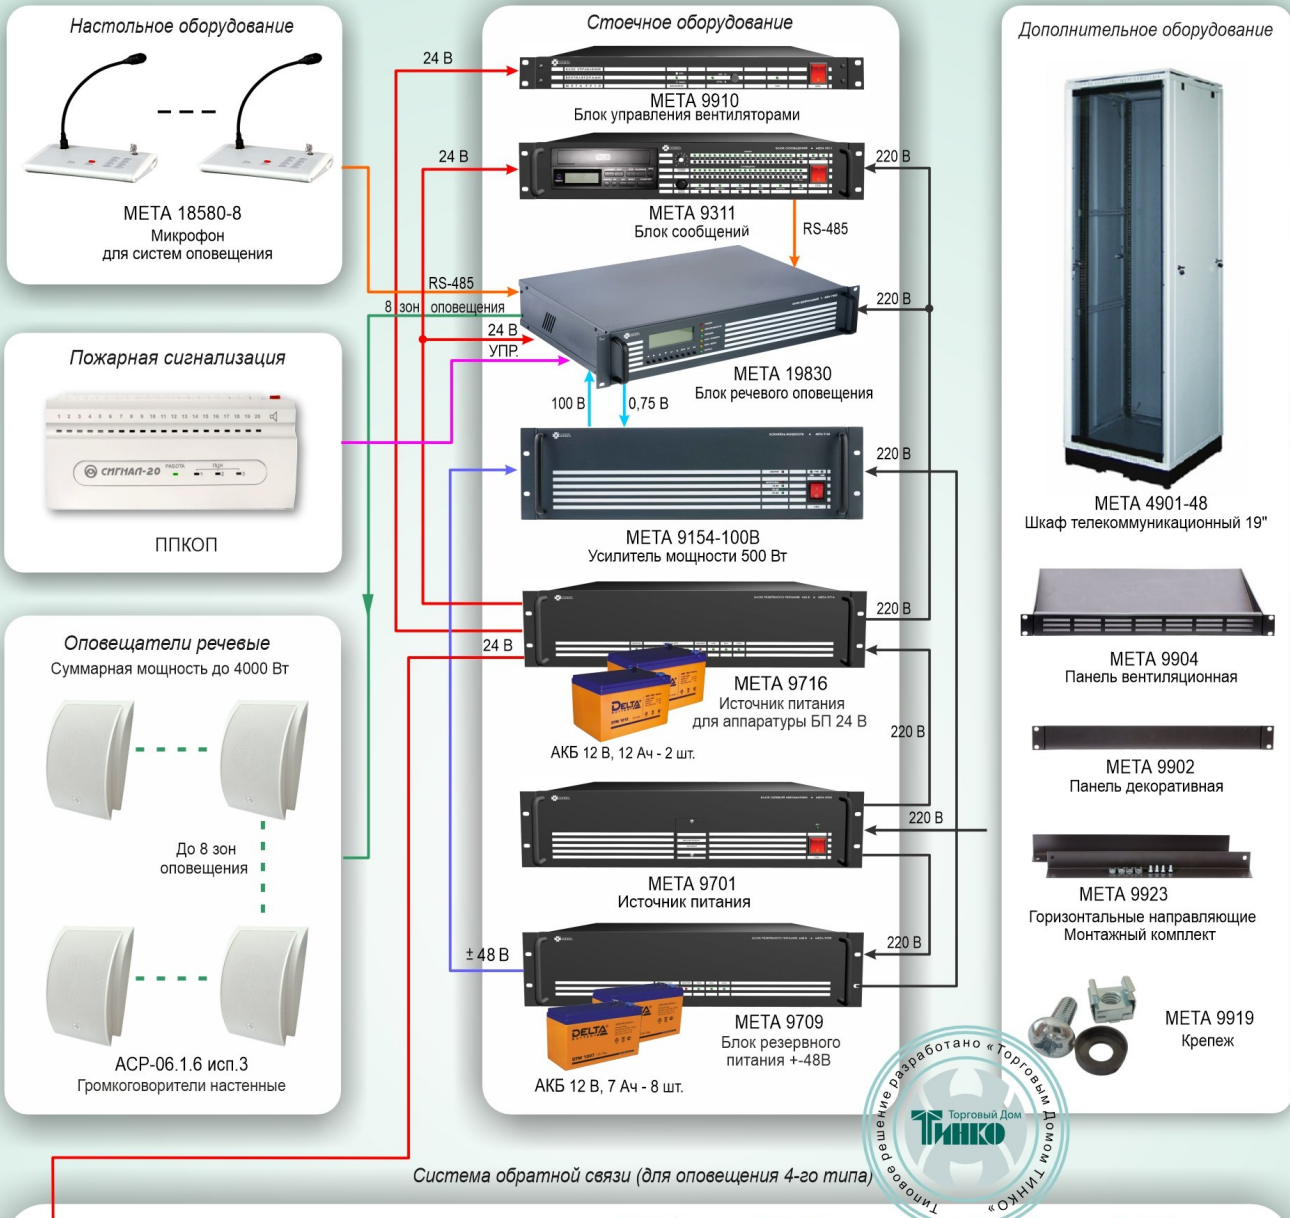

В системе используются стоечное оборудование, громкоговорители, а также телекоммуникационный шкаф, дополнительные панели и крепеж производства «МЕТА».

Основой решения является Центральный блок МЕТА 19830 (далее ЦБ) на 8 зон оповещения - и предназначен для:

Система может быть расширена до 40 зон оповещения. Возможность расширения по мощности до 20000 Вт.
Длина линий связи с микрофонным пультом МЕТА 18580-8 - до 1000 м

Система оповещения «МЕТА» схематично представлена на рисунке.

Конфигурация на каждом объекте может быть оптимизирована под конкретные требования, задачи и бюджет.

Достоинства

- возможность подключения до 9 микрофонных пультов с селектором зон
- обеспечение бесперебойной работы системы (резервное питание 24В) при отключении основного питания
- подключение блоков в системе по интерфейсу RS-485
- подключение сигналов ГО и ЧС
- контроль линий речевых оповещателей на КЗ и обрыв

Схема построения системы оповещения о пожаре на базе оборудования МЕТА

**Схема построения многозональной распределенной системы оповещения 3-5 типа - «Мета»
по СП 3.13130.2009**

- К блоку системы обратной связи МЕТА 19555 в одну линию связи можно подключить до 4 абонентских устройств.
- Общее количество абонентских устройств, которые можно подключить к МЕТА 19555, составляет 40 шт.
- При расширении системы с помощью МЕТА 19556 общее количество абонентских устройств составит 80 шт.