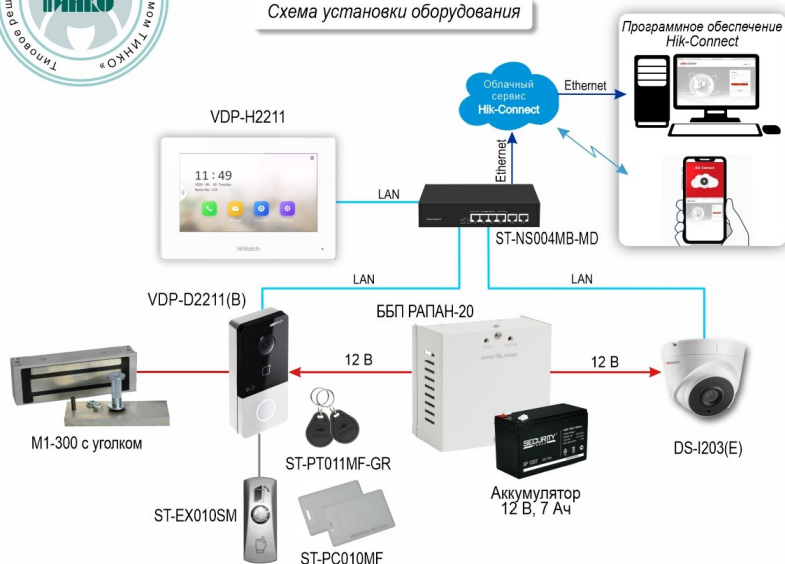

Схема построения системы ограничения доступа в тамбурные помещения многоэтажного дома

Удаленное управление дверью для входа в квартиру

Схема установки оборудования

IP видеодомофон VDP-H2211

- Цветной 7" TFT LCD сенсорный дисплей
- Удобный пользовательский интерфейс
- Разрешение дисплея 1024*600
- Питание DC 12 В / PoE
- Флеш-накопитель 16 МБ
- Удаленное открывание

Вызывная панель IP-домофона VDP-D2211(B)

- 2 Мп HD-камера
- Подавление шумов и эффекта эхо
- Работает при низком освещении
- Функции контроля доступа
- Датчик контроля вскрытия
- Настройка через веб-интерфейс
- IP65, -40...+53 °С, пластик; накладной монтаж
- Встроенный всенаправленный микрофон

Hik-Connect - мобильное приложение для управления устройствами, сигналами тревоги и правами доступа

Состав комплекта

Стоимость — 27 824,19 руб.

Код	Наименование	Описание	Цена	Кол.	Сумма
305022	VDP-H2211	7" IP видеодомофон сенсорный, цветной TFT LCD экран с разрешением 1024x600; встроенные микрофон и динамик; тревожный вход 8; 10M/100M Ethernet; DC12В/PoE; 6Вт; -10...+55°C; 200x140x15.1 мм	8 274,00 Р/шт	1	8 274,00 Р
323165	VDP-D2211(B)	2Мп IP вызывная панель на одного абонента с ИК-подсветкой до 3м 2Мп, Web интерфейс; PoE/ 12В DC; Mifare считыватель (до 2000 пользователей, 10000 карт); WDR; BLC; DNR; ИК-подсветка до 3м; 10М/100М; работа с Hik-Connect, 1 реле для замка; IP65, -40...+53°C; пластик; накладной монтаж, 138x65x27 мм.	8 274,00 Р/шт	1	8 274,00 Р