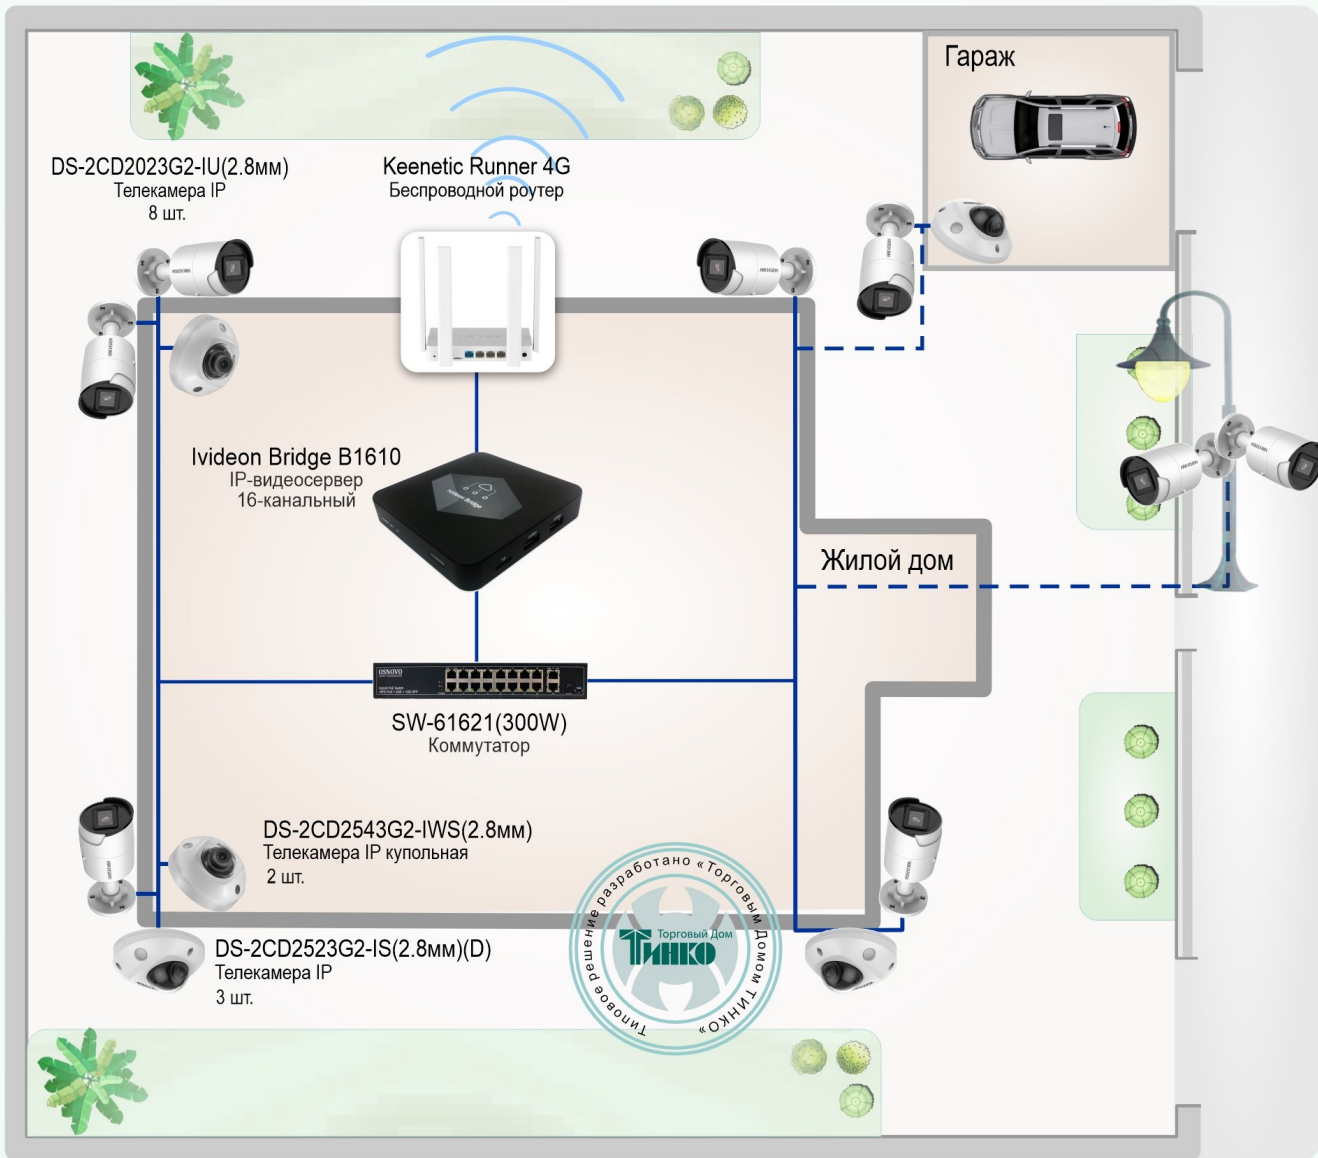

Вы всегда будете в курсе событий, происходящих в доме и на прилегающей к нему территории.

Достоинства

- круглосуточный контроль за домом, гаражом и прилегающей территорией
- высокое разрешение и максимальная скорость записи: до 25 к/с по каждой камере
- просмотр изображений с IP-камер на мобильном устройстве или компьютере в режиме реального времени в любой точке мира, просмотр архива записей и их копирование на облачный сервис (например, на случай хищения регистратора с объекта)
- пробный бесплатный период услуги «Аренда облачного сервера Линия» 3 дня
- доступная цена
- запись видео и тревожных событий возможна как на локальное записывающее устройство, так и на удаленное, с использованием облачных технологий
- 3G/4G/LTE модем обеспечивает высокую стабильность связи для доступа к интернет даже в зонах неуверенного приема сигнала

Схема построения системы видеонаблюдения за домом, гаражом и прилегающей территорией

Система видеонаблюдения с возможностью удаленного просмотра и облачным архивом

Аренда облачного сервера
(запись архива)

Онлайн-сервис «Линия Облако»

Просмотр и администрирование
через удаленные рабочие места
iOS, Android, PC

ПО «Ivideon»

Состав комплекта

Стоимость — 76 459,16 руб.

Код	Наименование	Описание	Цена	Кол.	Сумма
323971	DS-1200(E) (2.8мм)	Бюджетная IP камера цилиндрическая 2Мп; 1/2.9" Progressive Scan CMOS; 1920x1080-25 к/с; H.265/H.265+/H.264/H.264+/MJPEG; объектив 2.8 мм; ИК подсветка 30м; 0.01Лк; ROI; режим коридора; интеллектуальная видеоаналитика: («человек», «ТС»); DWDR; 3D DNR; HLC, BLC; ONVIF (S,T,G); Облачный сервис Hik Connect; IP67; DC12В/PoE(IEEE 802.3af); 6,5Вт; защита от перенапряжений TVS; -40...+60°C; 170x66 мм.	4 909,92 Р/шт	1	4 909,92 Р