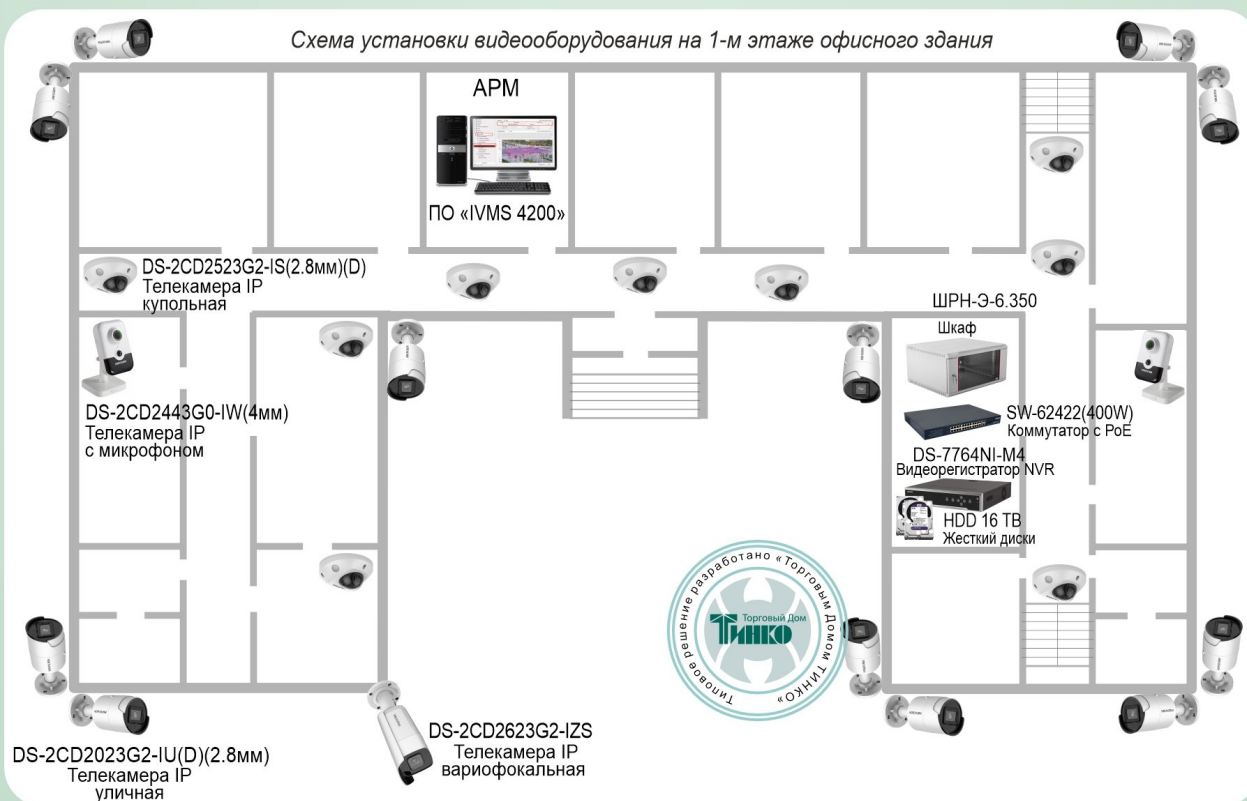

Состав комплекта

Стоимость — 314 031,86 руб.

Код	Наименование	Описание	Цена	Кол.	Сумма