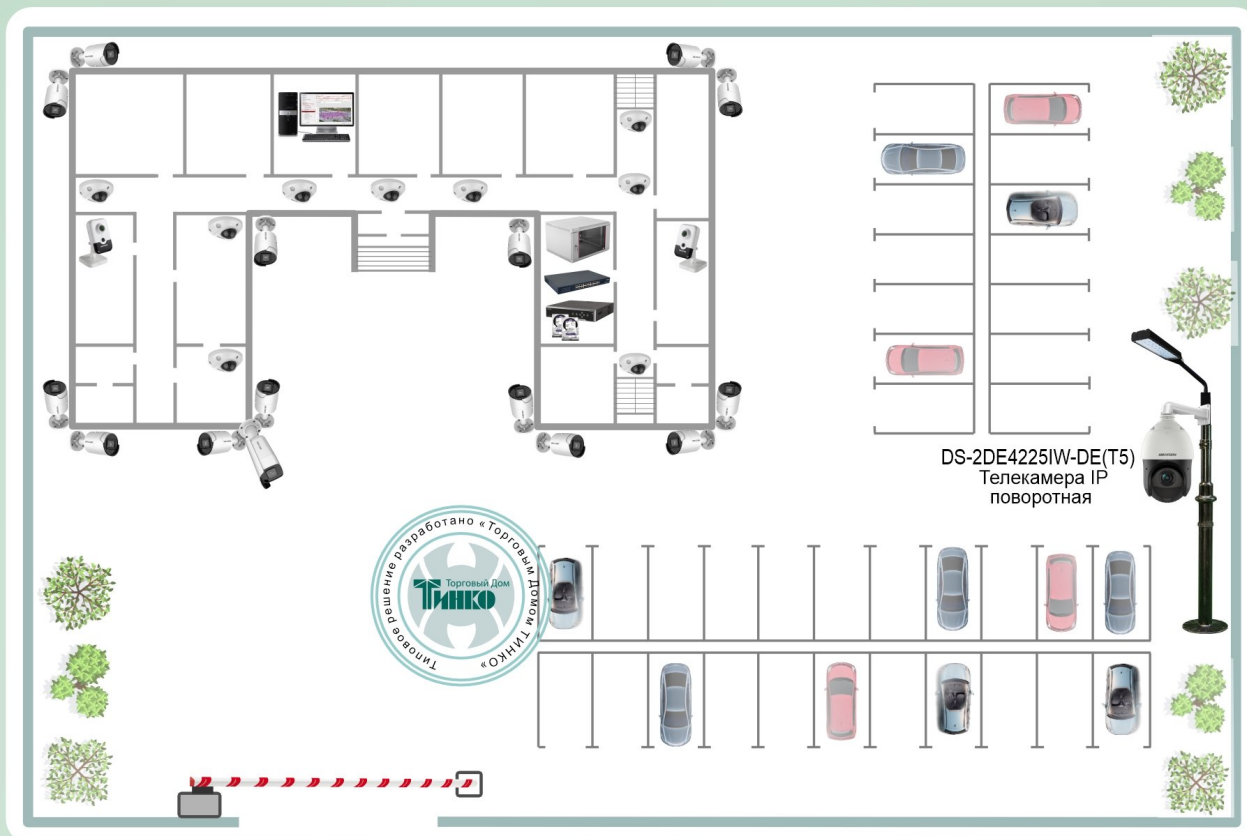

Состав комплекта

Стоимость — 314 031,86 руб.

Код	Наименование	Описание	Цена	Кол.	Сумма