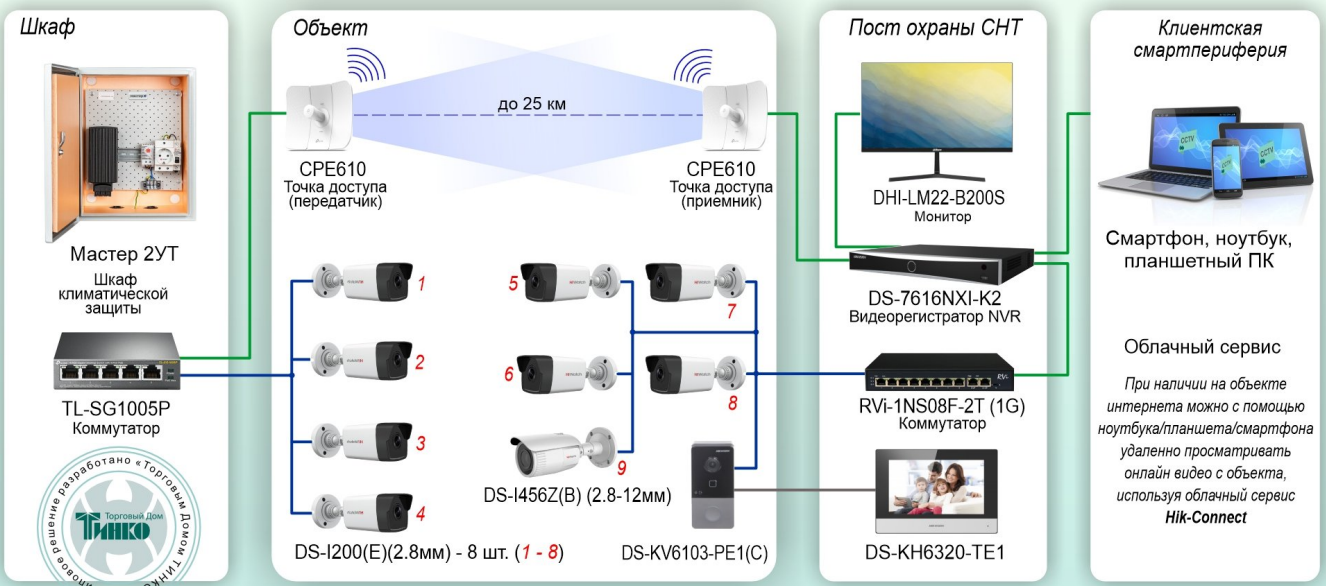

Схема построения системы видеонаблюдения

Система видеонаблюдения с беспроводной передачей данных и контроля доступа посторонних лиц на объектах СНТ

Преимущества видеосистем HiWatch / Hikvision

- Передовые алгоритмы: VCA и глубокого обучения
- Позволяют фильтровать ложные тревоги на основе результатов классификации целей.
- Повышают безопасность благодаря эффективному обнаружению людей и транспортных средств.
- Сокращается количество ложных тревог.

Технология TP-LINK Pharos Control для беспроводной передачи данных

- Режимы работы: точка доступа / клиент / точка доступа с роутером / точка доступа и клиент-роутер (WISP)
- Бесплатная утилита управления точками доступа
- Удобный удаленный мониторинг сети
- Мгновенные уведомления
- Защита от ударов молнии

Состав комплекта

Стоимость — 131 454,21 руб.

Код	Наименование	Описание	Цена	Кол.	Сумма
323971	DS-I200(E) (2.8мм)	Бюджетная IP камера цилиндрическая 2Мп; 1/2.9" Progressive Scan CMOS; 1920x1080-25 к/с; H.265/H.265+/H.264/H.264+/MJPEG; объектив 2.8 мм; ИК подсветка 30м; 0.01Лк; ROI; режим коридора; интеллектуальная видеоаналитика: («человек», «ТС»); DWDR; 3D DNR; HLC, BLC; ONVIF (S, T, G); Облачный сервис Hik Connect; IP67; DC12В/PoE(IEEE 802.3af); 6,5Вт; защита от перенапряжений TVS; -40...+60°C; 170x66 мм.	4 909,92 Р/шт	8	39 279,36 Р
322759	DS-1456Z(B) (2.8-12мм)	Бюджетная IP камера 4Мп цилиндрическая с ИК-подсветкой до 50м; 1/3" Progressive Scan CMOS; 2560x1440-20 к/с; zoom 2.8-12мм; 0.005Лк; H.265/H.265+/H.264/H.264+/MJPEG, ROI, WDR 120дБ; 3D DNR; HLC, BLC; режим коридора, обнаружение цели по типу «Человек»/«ТС», microSD до 256ГБ; IP67; -40...+60°C; DC12В/PoE(IEEE 802.3af); 13Вт; 105x245мм.	10 904,94 Р/шт	1	10 904,94 Р