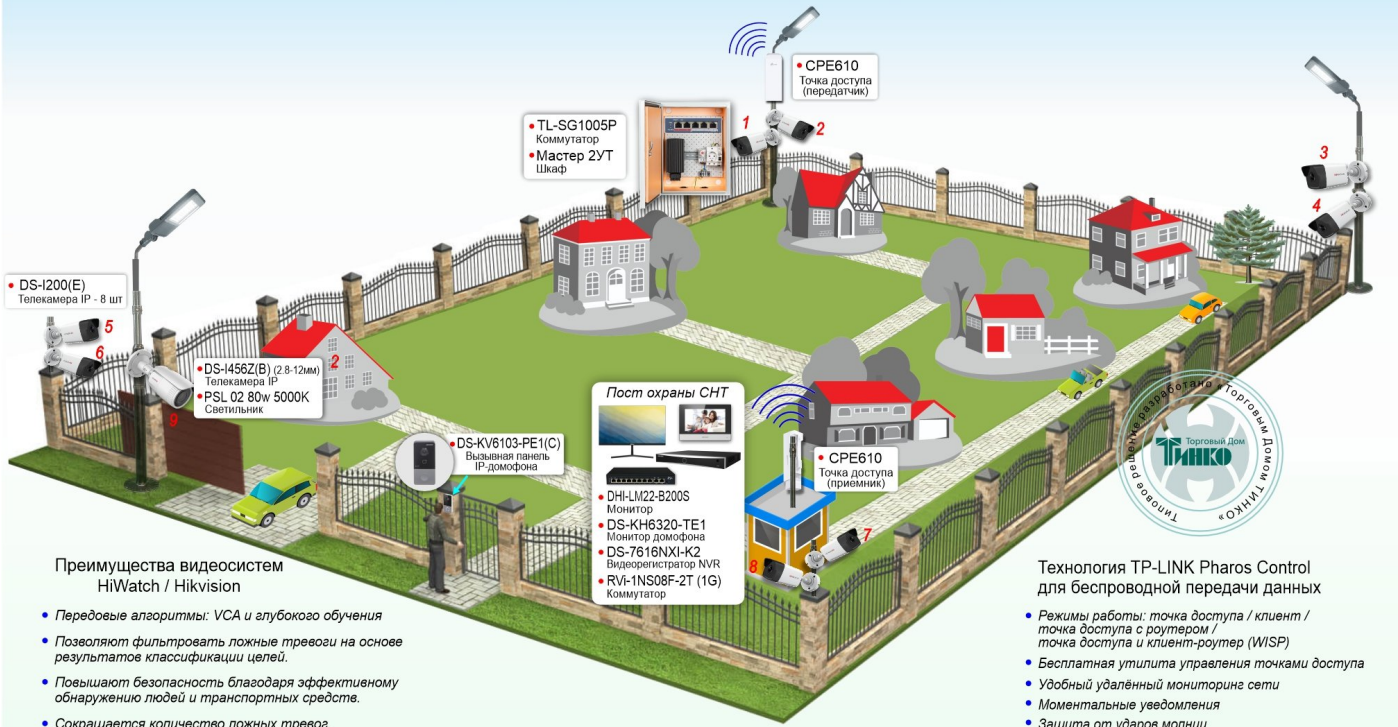

Система видеонаблюдения с беспроводной передачей данных и контроля доступа посторонних лиц на объектах СНТ

Преимущества видеосистем HiWatch / Hikvision

- Передовые алгоритмы: VCA и глубокого обучения
- Позволяют фильтровать ложные тревоги на основе результатов классификации целей.
- Повышают безопасность благодаря эффективному обнаружению людей и транспортных средств.
- Сокращается количество ложных тревог.

Технология TP-LINK Pharos Control для беспроводной передачи данных

- Режимы работы: точка доступа / клиент / точка доступа с роутером / точка доступа и клиент-роутер (WISP)
- Бесплатная утилита управления точками доступа
- Удобный удаленный мониторинг сети
- Мгновенные уведомления
- Защита от ударов молнии