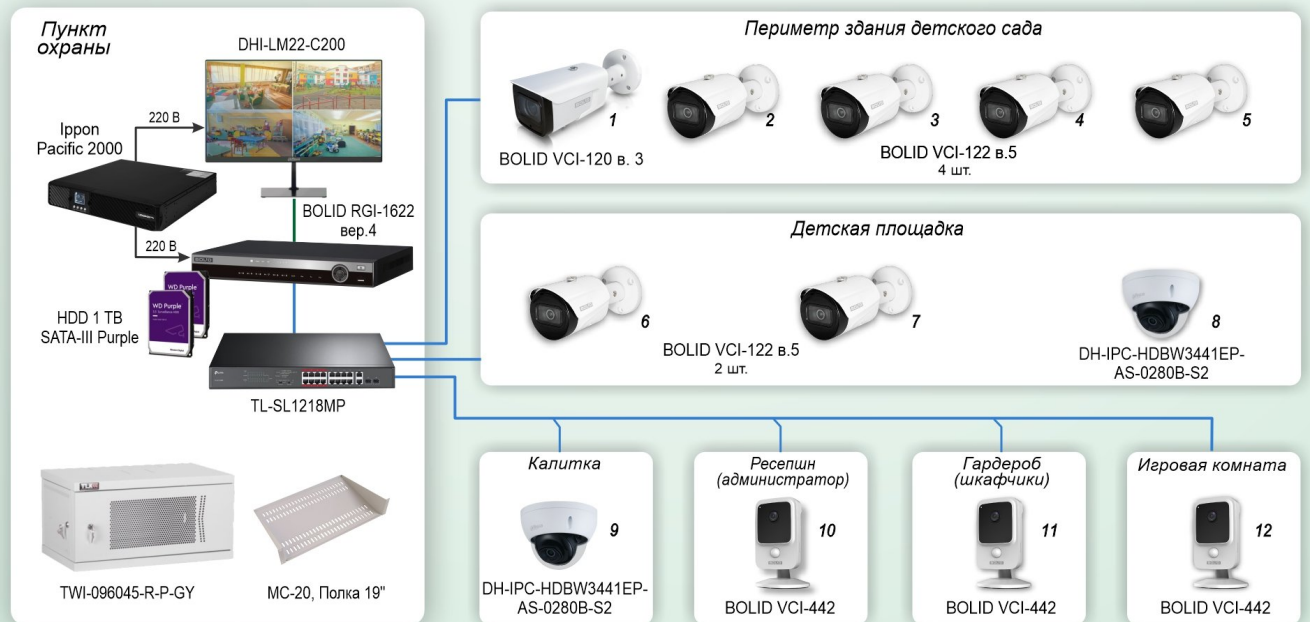

Схема построения системы